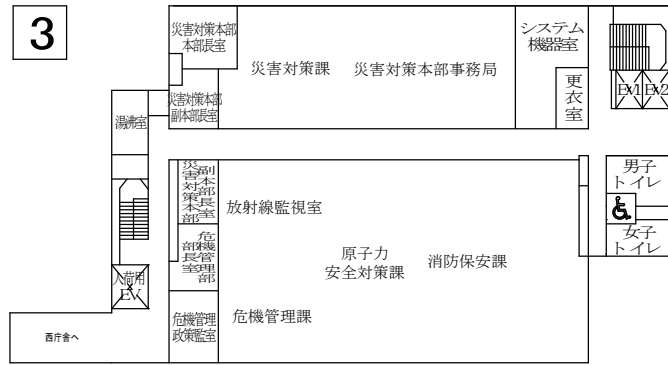

# 北庁舎

# 庁内案内

令和5年4月1日

♿ みんなのトイレ設置場所