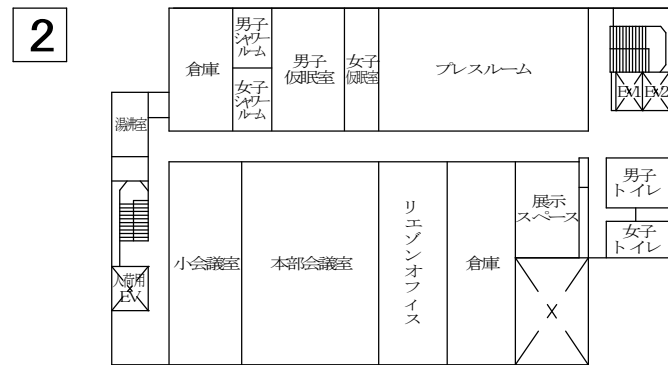

# 北庁舎

# 庁内案内

令和5年4月1日

♿ みんなのトイレ設置場所