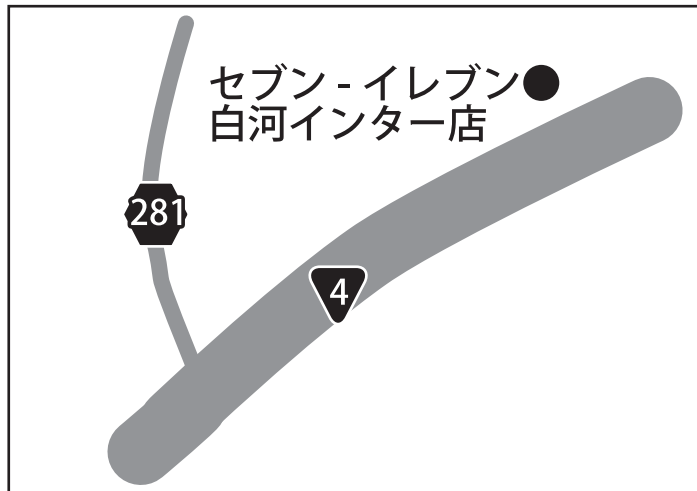

臨時駐車場

■臨時駐車場所在
(西白河郡西郷村鶴生長久保 地内)

TOKIO-BA

西郷村役場●
白河手打中華そば えびまさ●
ミニストップ 西郷熊倉店●

281

ローソン●

セブン-イレブン●
白河インター店

白河 IC

新白河駅