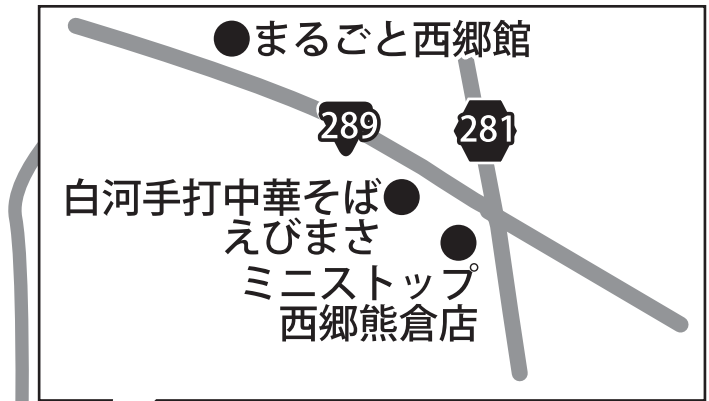

臨時駐車場

■臨時駐車場所在
(西白河郡西郷村鶴生長久保 地内)

TOKIO-BA

西郷村役場●
白河手打中華そば えびまさ●
ミニストップ 西郷熊倉店●

281

ローソン●

セブン-イレブン●
白河インター店

白河 IC

新白河駅