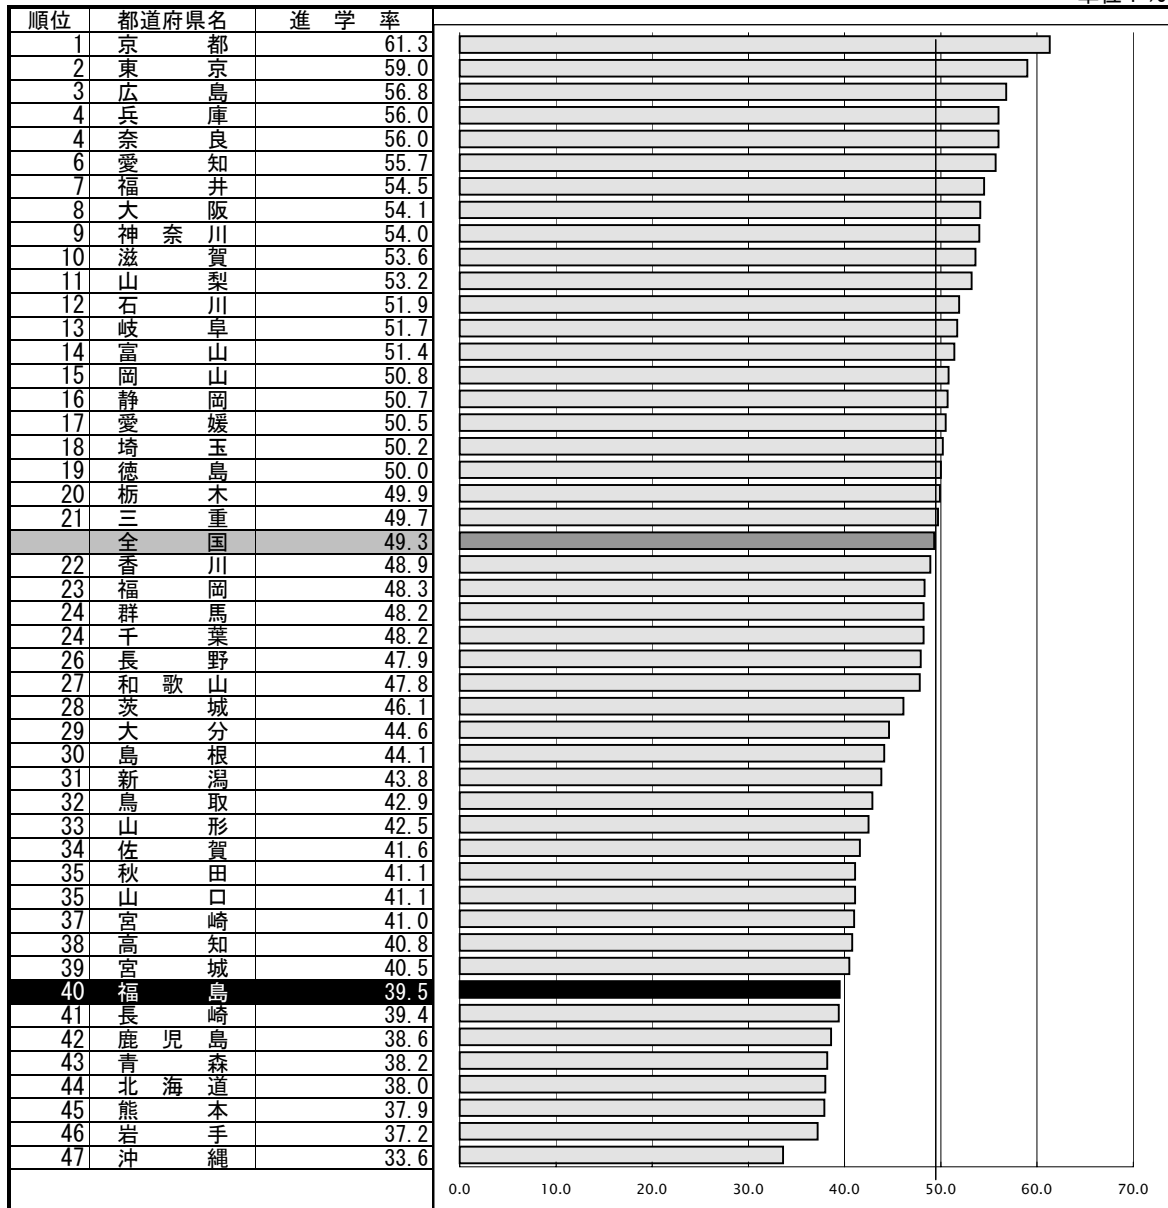

97 大学・短大等進学率

単位：%

- 資料：文部科学省生涯学習政策局「学校基本調査報告書」
- 調査時点：平成18年5月1日
- 調査周期：毎年
- 算出方法：大学・短大等への進学者数/高等学校卒業生数（平成18年3月）
- 参考：大学・短大等への進学者とは、大学学部、短期大学本課、大学及び短期大学の別課、高等学校及び盲・ろう・養護学校高等部の専攻科に進学した者をいう。