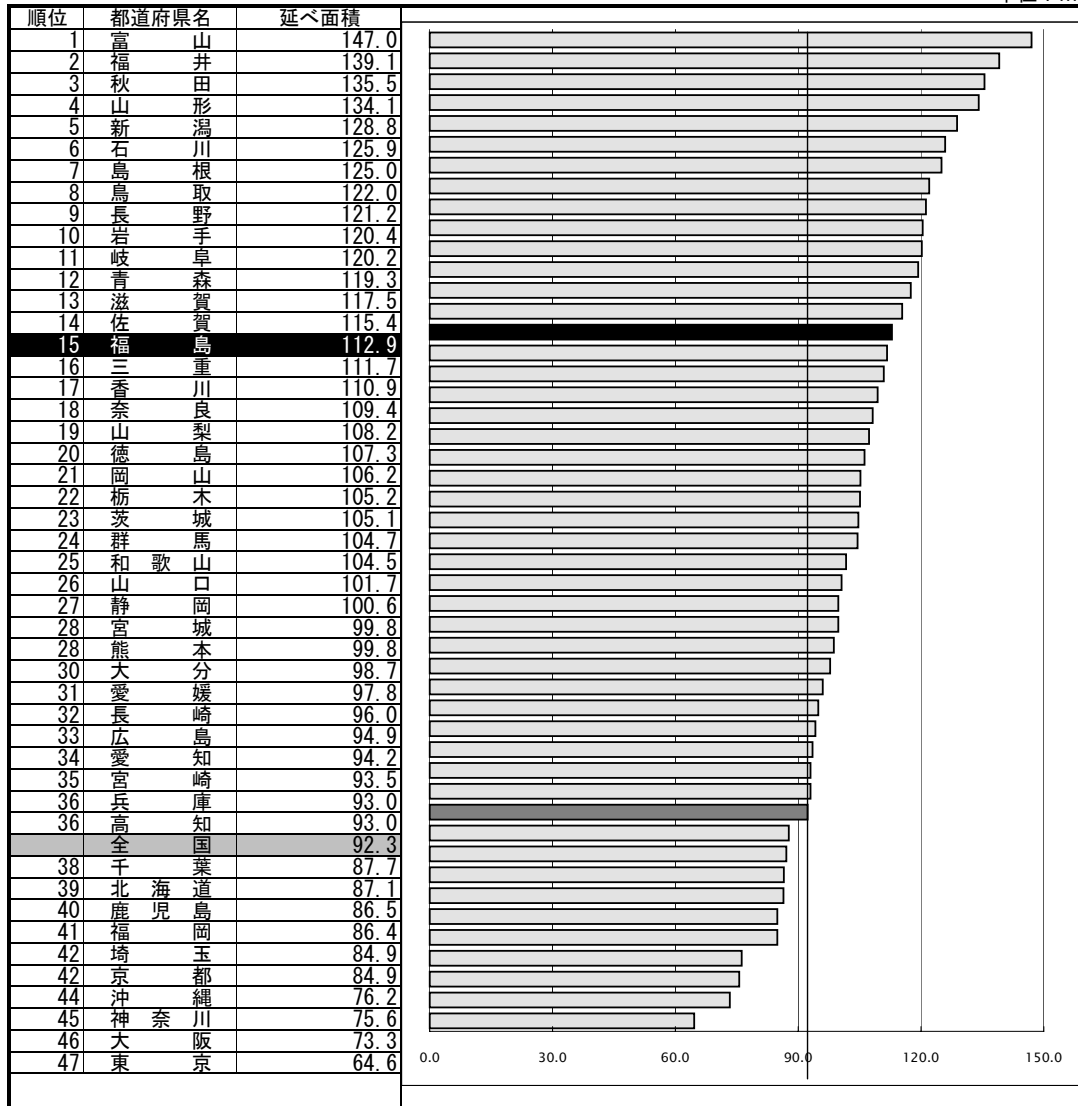

80 1世帯当たり住宅延べ面積

単位：㎡

●資料：総務省統計局統計調査部「平成17年国勢調査第1次基本集計結果」

●調査時点：平成17年10月1日

●調査周期：5年

●参考：住宅に住む一般世帯（主世帯）の各居住室の床面積のほか、その住宅に含まれる玄関・台所・廊下・便所・浴室・押入れなども含めた床面積の合計。