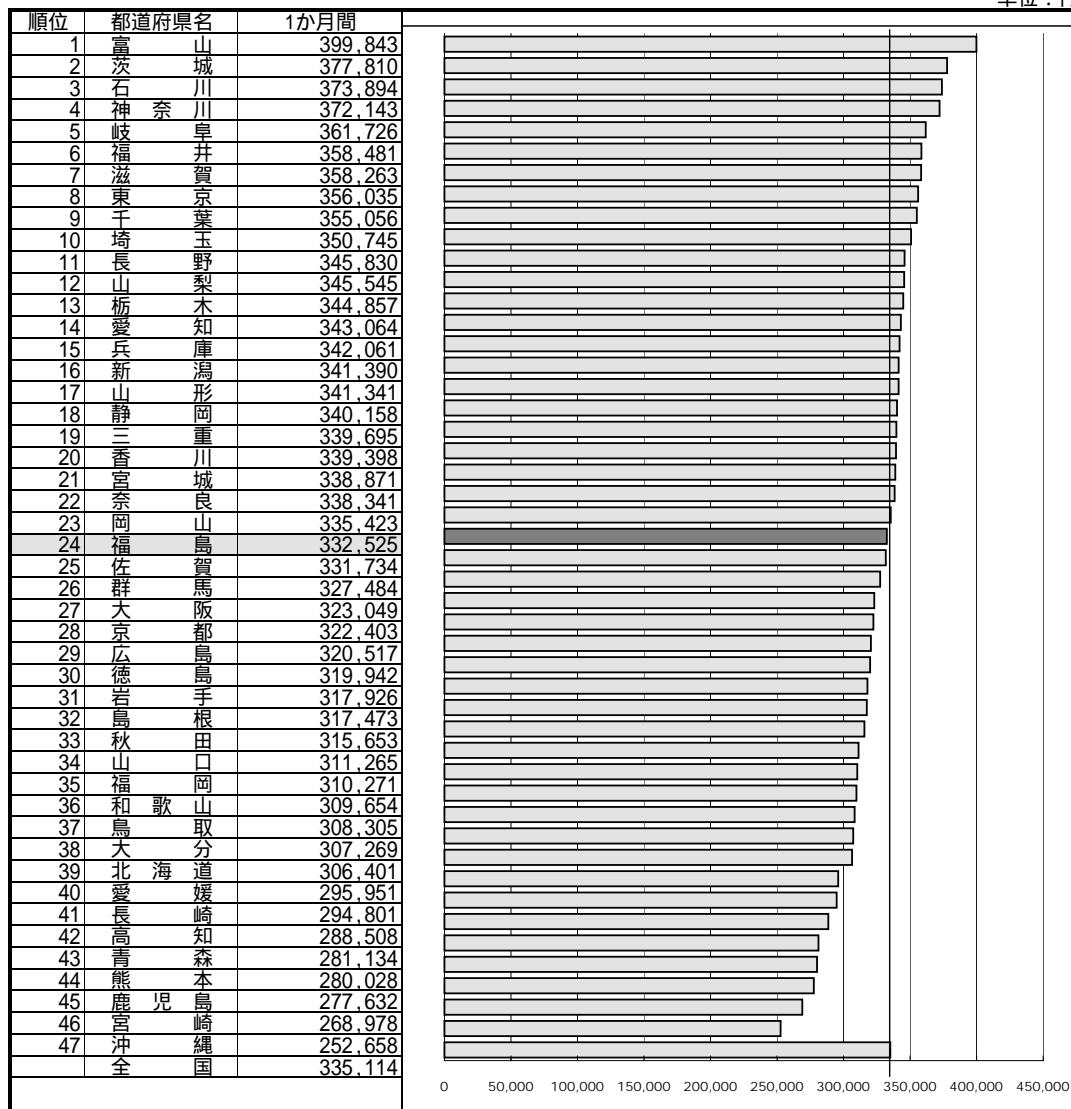

4 1 1世帯当たり消費支出

単位：円

資料：総務省統計局「全国消費実態調査報告」

調査時点：平成11年

調査周期：5年

参 考：2人以上の一般世帯、全世帯が対象（福島県：県内20市町村1,100世帯）
消費支出とは、食料、光熱・水道、家賃などのいわゆる生活費をいう。