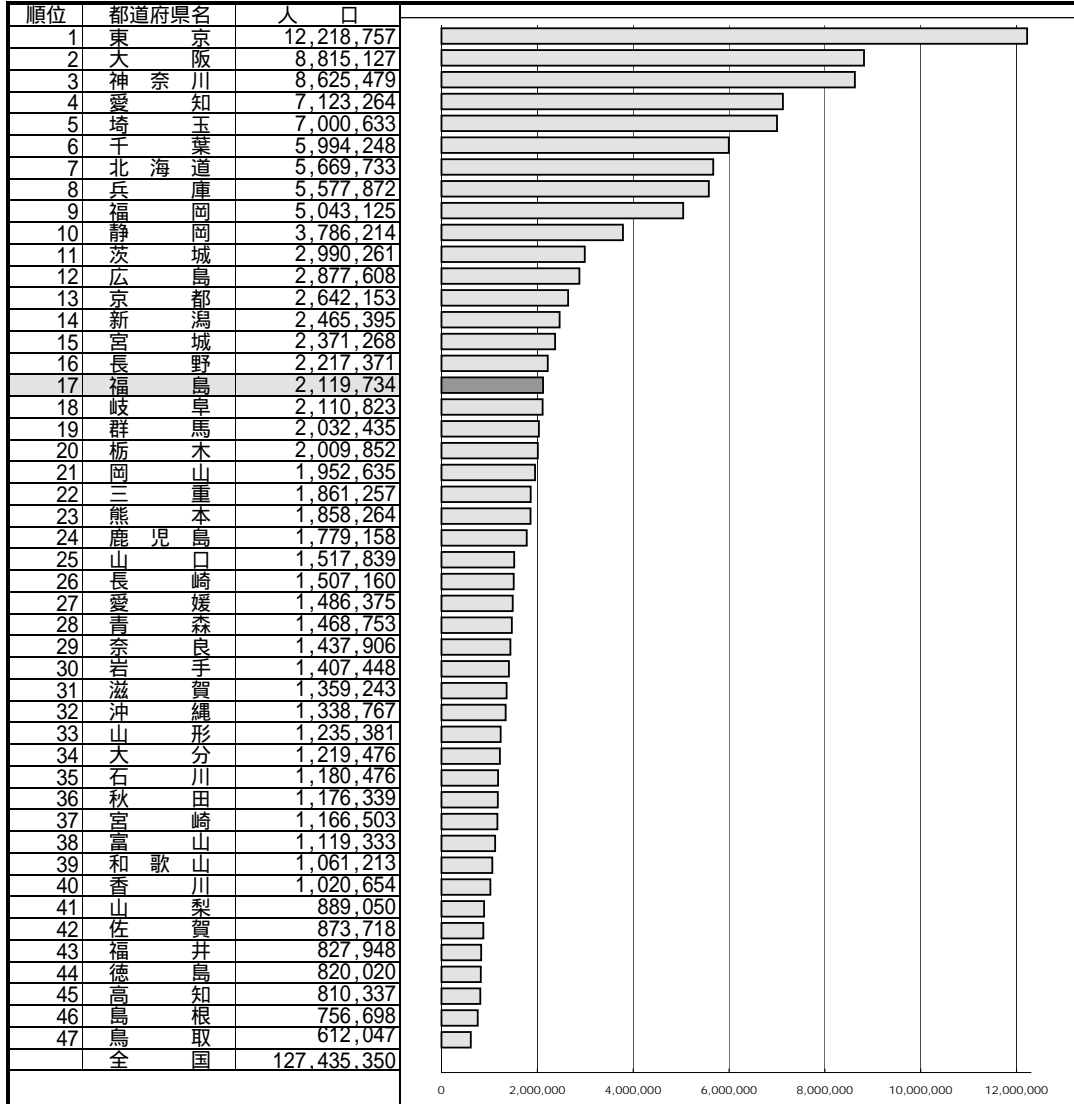

7 総人口

単位：人

資料：総務省統計局統計調査部「平成14年10月1日現在推計人口」

調査時点：平成14年10月1日

調査周期：毎年

参考：総人口は、日本人及び外国人を含む男女の計である。