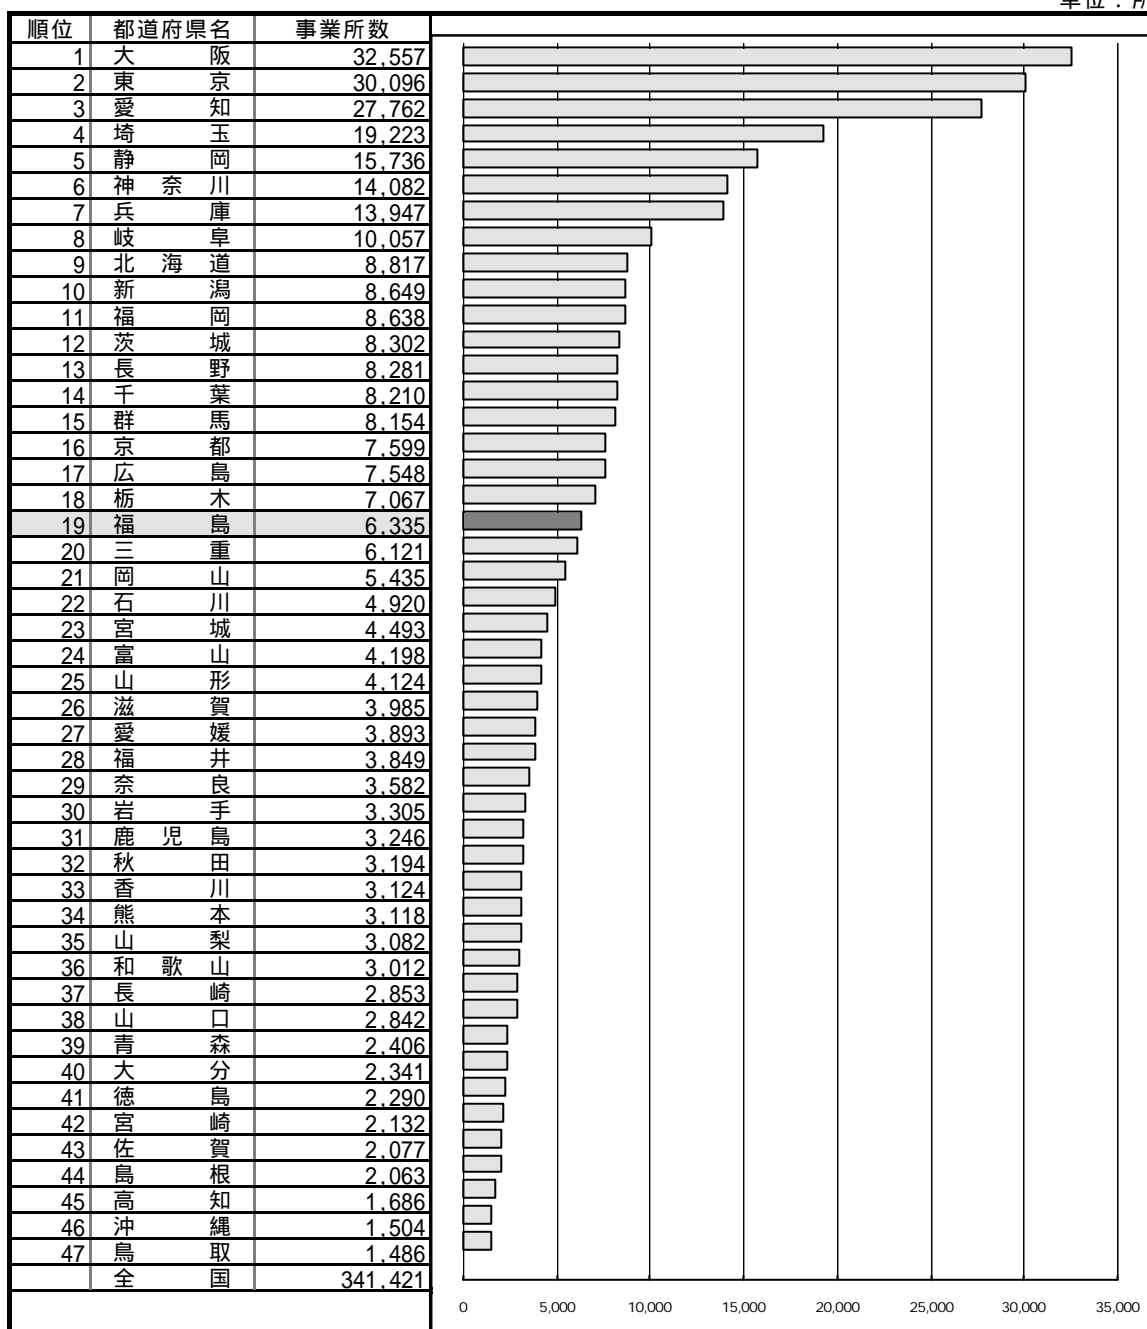

## 5 2 製造業事業所数

単位：所

資料：経済産業省経済産業政策局調査統計部「工業統計表」

調査時点：平成12年12月31日

調査周期：毎年

参 考：従業員4人以上の事業所で、工場、製作所、製造所あるいは加工所などと呼ばれているような一区画を占めて主として製造又は加工を行っている事業所の合計。