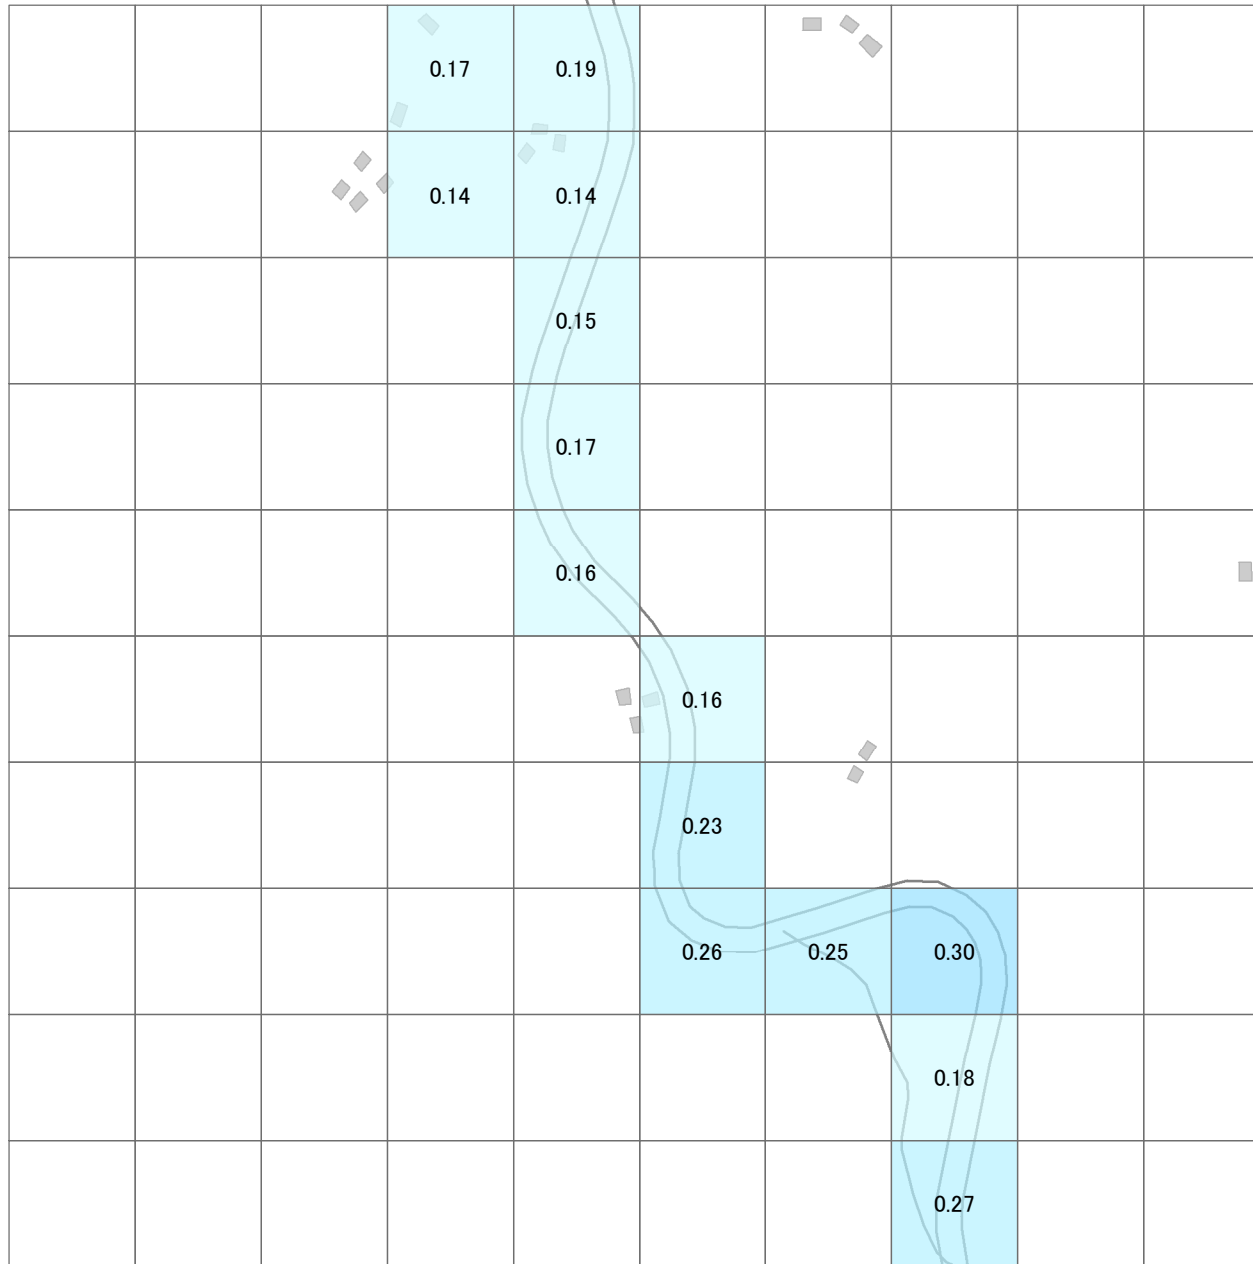

川俣町

凡例

<測定値(μSv/h)>

- 0.1未満
- 0.1以上 - 0.2未満
- 0.2以上 - 0.3未満
- 0.3以上 - 0.4未満
- 0.4以上 - 0.6未満
- 0.6以上 - 0.8未満
- 0.8以上 - 1.0未満
- 1.0以上 - 1.2未満
- 1.2以上 - 1.4未満
- 1.4以上 - 1.6未満
- 1.6以上 - 1.8未満
- 1.8以上 - 2.0未満
- 2.0以上 - 2.5未満
- 2.5以上 - 3.0未満
- 3.0以上