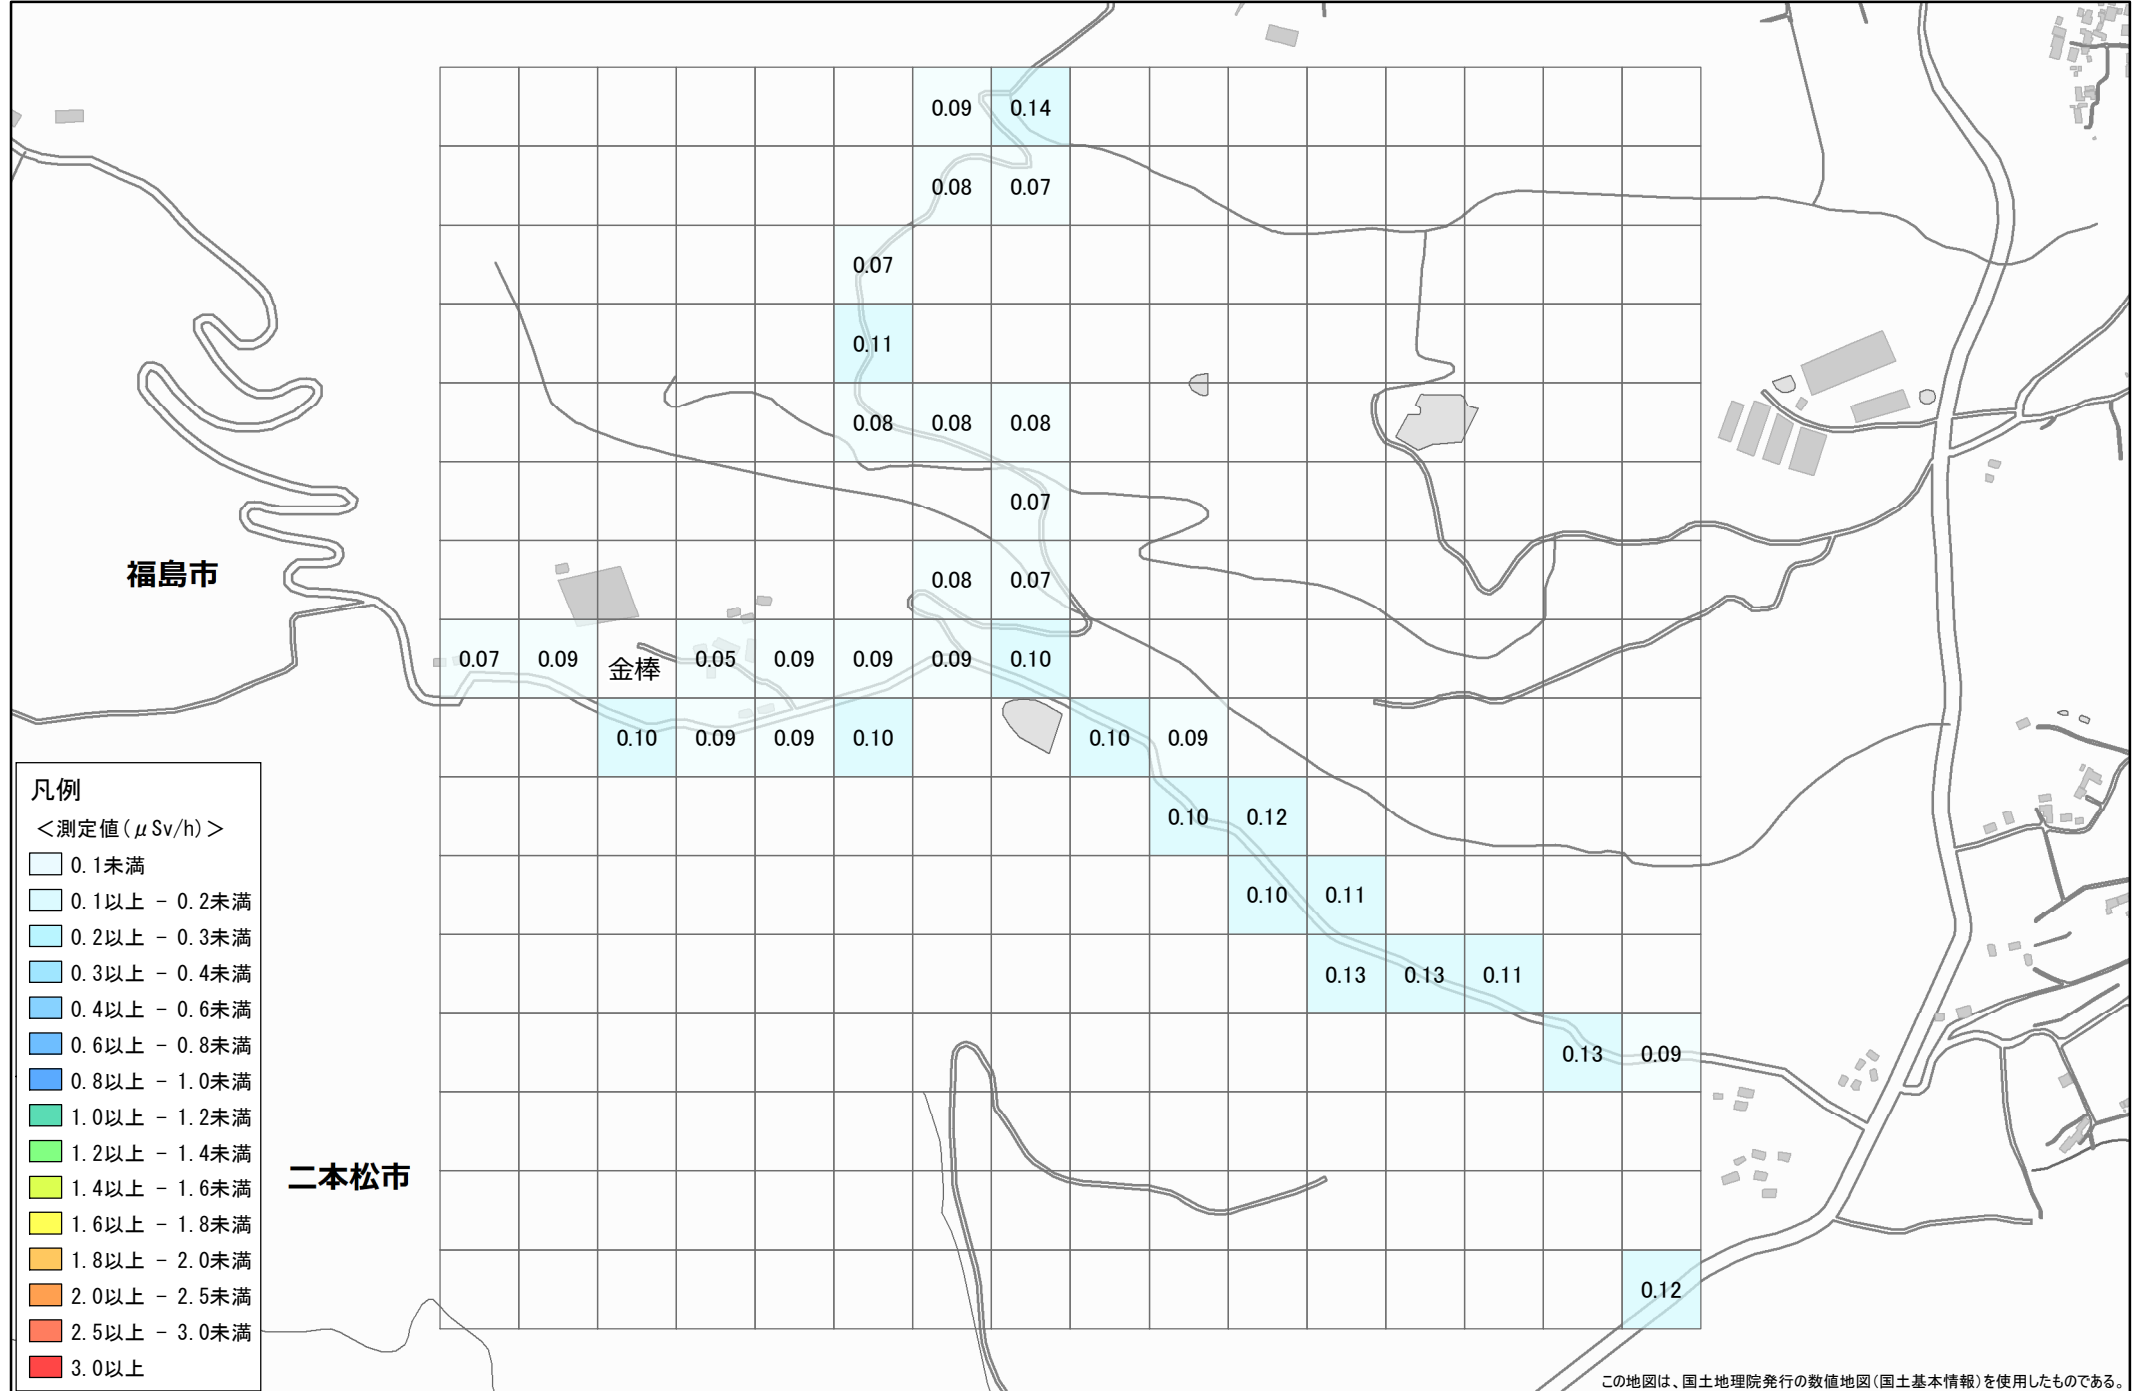

No. 6 福島市 松川町水原南沢付近 1.6km×1.6km

調査月日：令和2年12月22日

この地図は、国土地理院発行の数値地図(国土基本情報)を使用したものである。