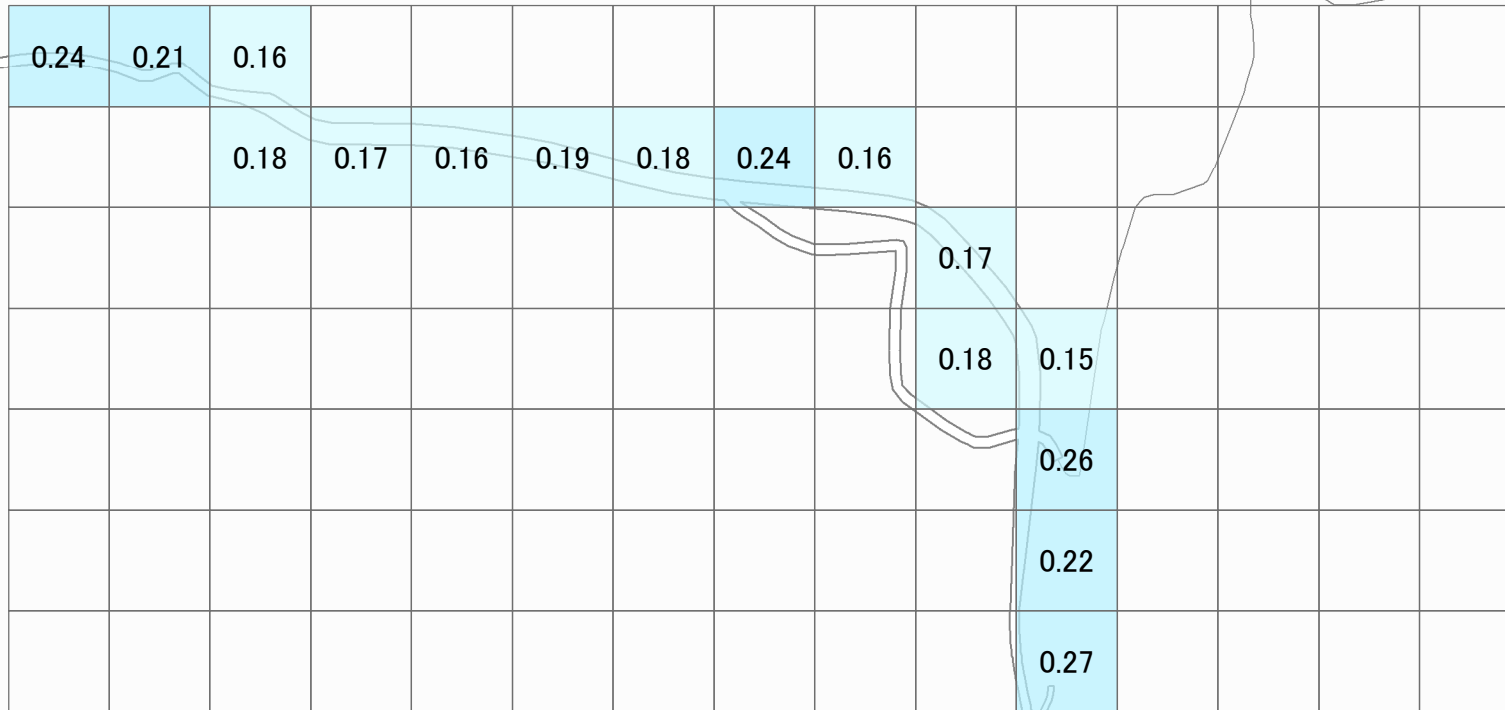

川内村

凡例

<測定値 (μSv/h)>

- 0.1未満
- 0.1以上 - 0.2未満
- 0.2以上 - 0.3未満
- 0.3以上 - 0.4未満
- 0.4以上 - 0.6未満
- 0.6以上 - 0.8未満
- 0.8以上 - 1.0未満
- 1.0以上 - 1.2未満
- 1.2以上 - 1.4未満
- 1.4以上 - 1.6未満
- 1.6以上 - 1.8未満
- 1.8以上 - 2.0未満
- 2.0以上 - 2.5未満
- 2.5以上 - 3.0未満
- 3.0以上