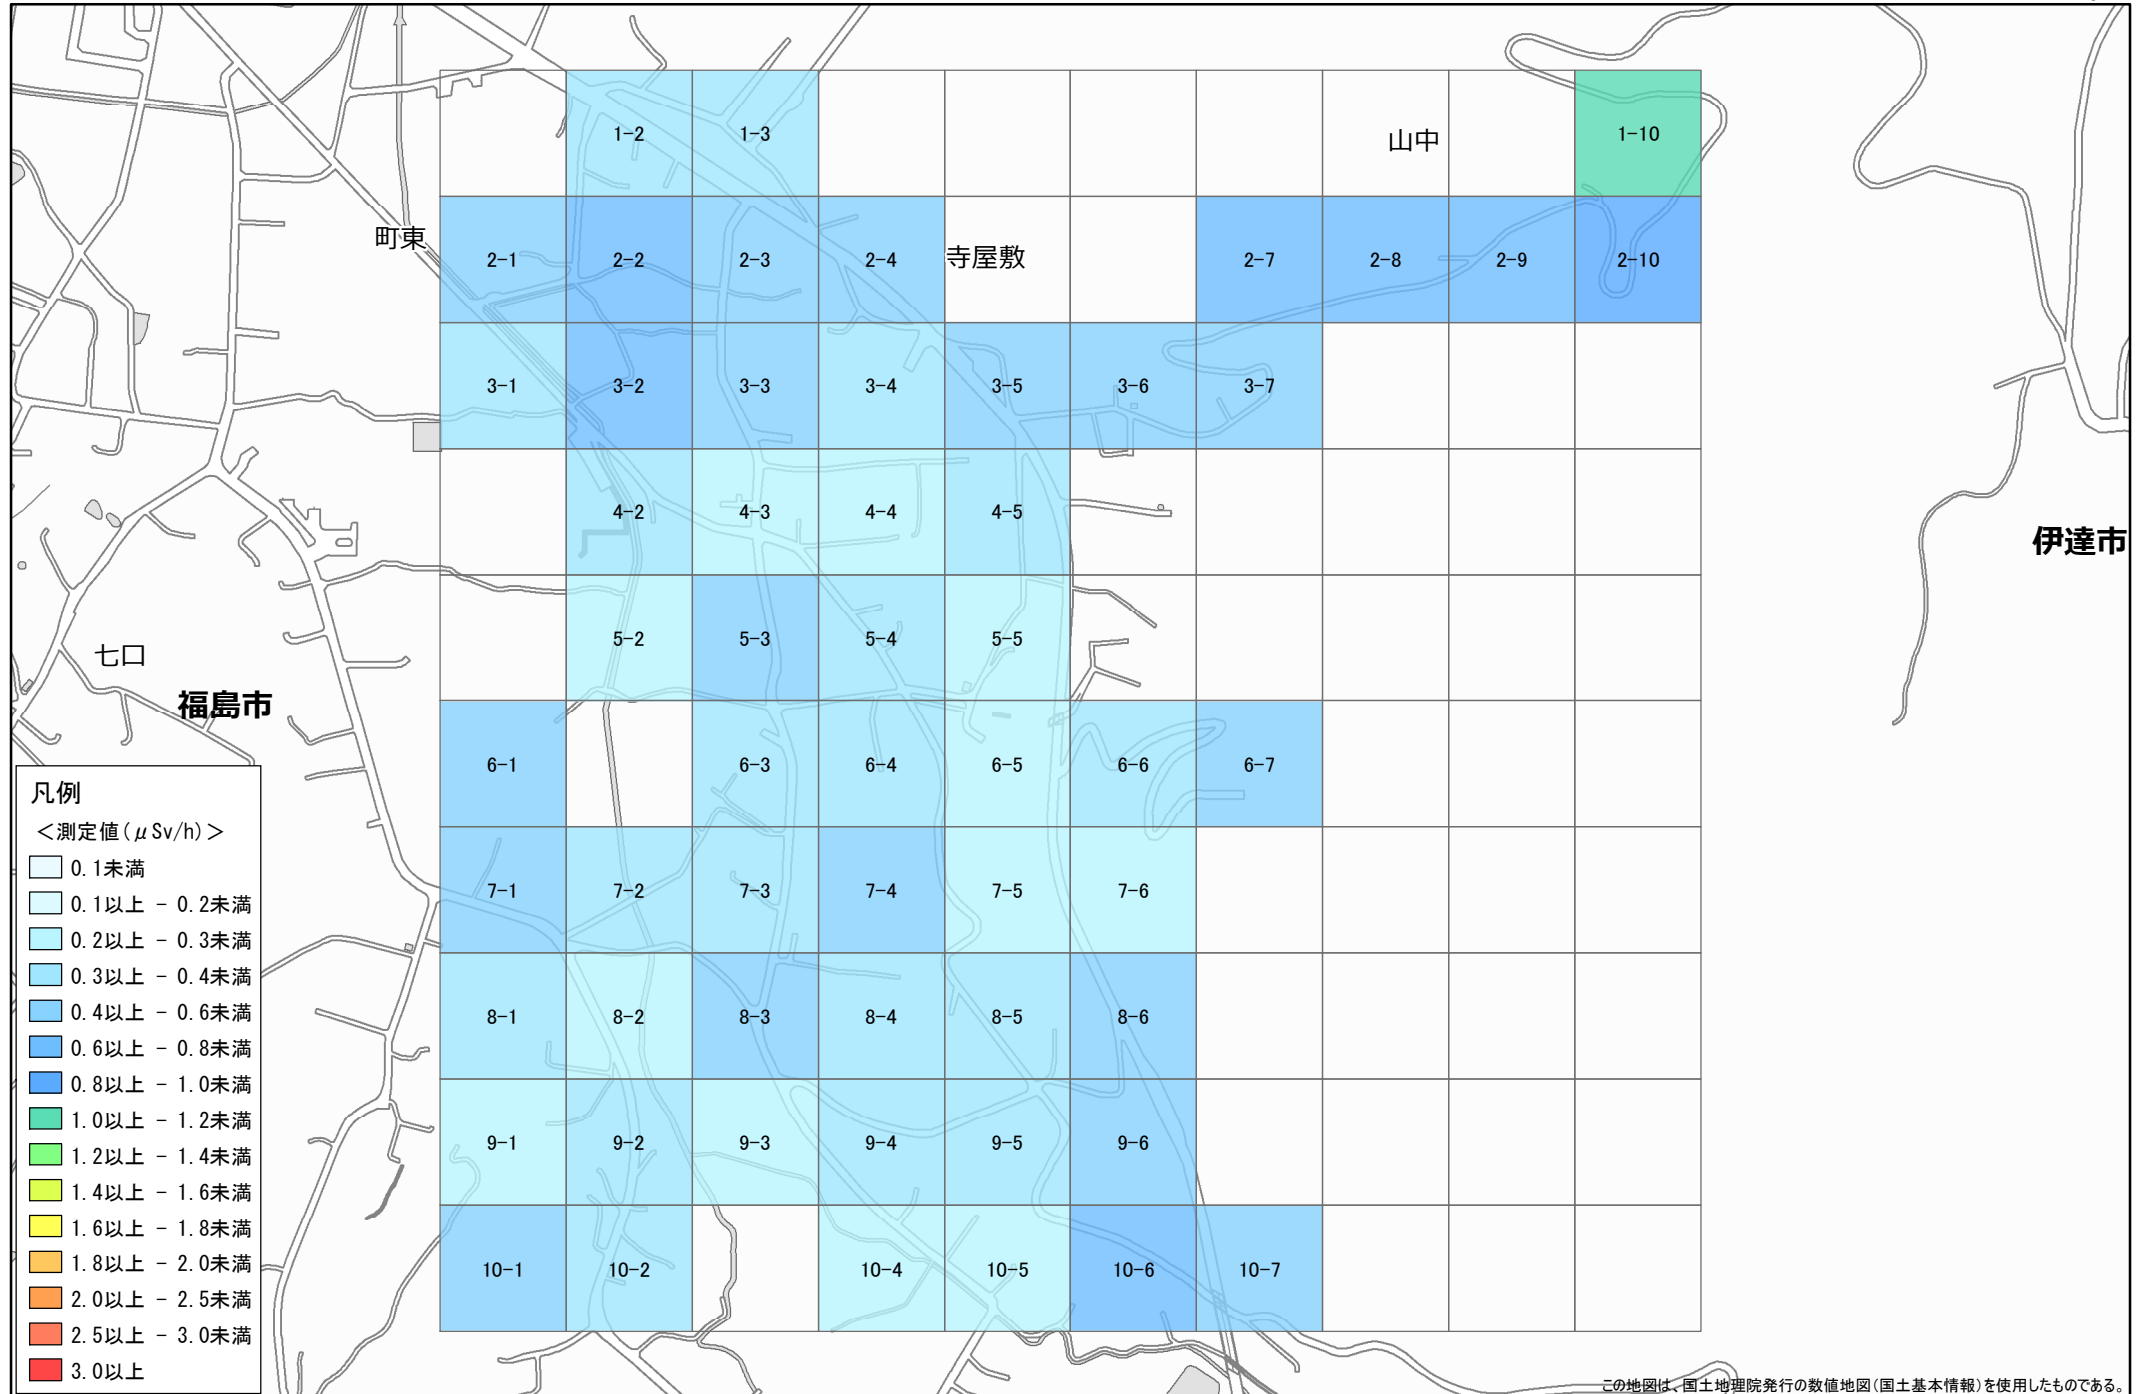

No. 8 福島市 山口寺屋敷付近 1.0km×1.0km

調査月日：10月19日,20日

凡例

<測定値 (μSv/h)>

- 0.1未満
- 0.1以上 - 0.2未満
- 0.2以上 - 0.3未満
- 0.3以上 - 0.4未満
- 0.4以上 - 0.6未満
- 0.6以上 - 0.8未満
- 0.8以上 - 1.0未満
- 1.0以上 - 1.2未満
- 1.2以上 - 1.4未満
- 1.4以上 - 1.6未満
- 1.6以上 - 1.8未満
- 1.8以上 - 2.0未満
- 2.0以上 - 2.5未満
- 2.5以上 - 3.0未満
- 3.0以上