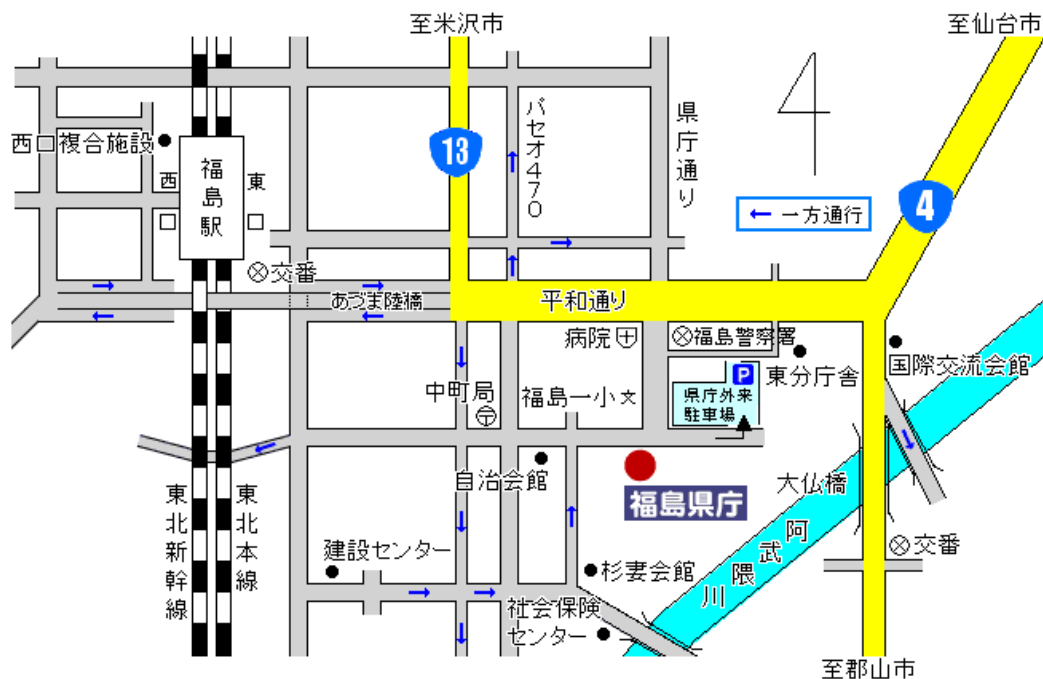

周辺地図

福島県自治会館（福島市中町）

車でお越しの際は、県庁外来駐車場をご利用ください。（自治会館前や路上には駐車しないでください）

福島県ものづくり支援センター（須賀川市並木町153-1）