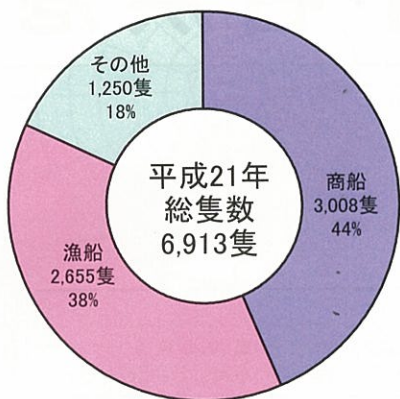

入港船舶と海上出入貨物

平成21年入港船舶隻数

入港商船の推移

平成21年総取扱貨物量構成

平成21年 総取扱量：14,744,695トン

総取扱貨物量の推移

【貿易額(輸出:確報値、輸入:確定値)横浜税関調べ】

平成21年国際コンテナ国別取扱量

※TEU=Twenty-foot Equivalent Units 20フィート換算

国際コンテナ取扱量推移