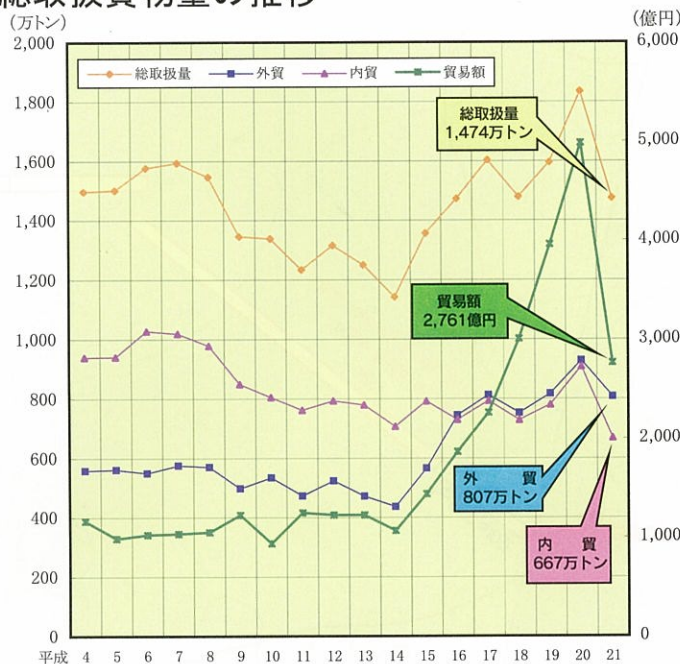

入港船舶と海上出入貨物

平成21年入港船舶隻数

入港商船の推移

平成21年総取扱貨物量構成

平成21年 総取扱量：14,744,695トン

総取扱貨物量の推移

【貿易額(輸出:確報値、輸入:確定値)横浜税関調べ】

平成21年国際コンテナ国別取扱量

※TEU=Twenty-foot Equivalent Units 20フィート換算

国際コンテナ取扱量推移