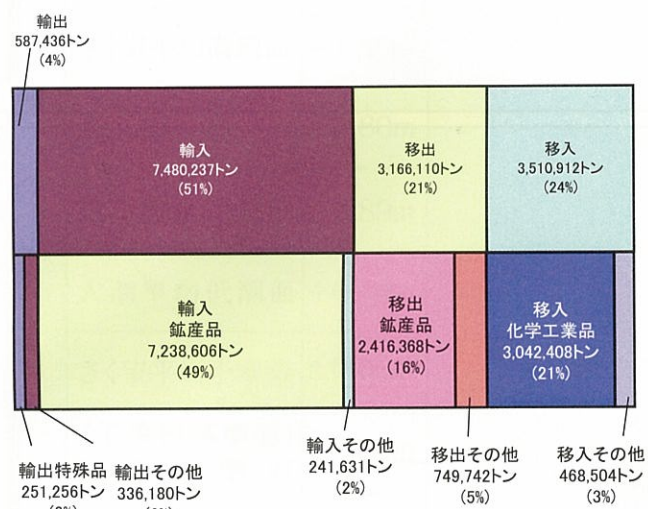

入港船舶と海上出入貨物

平成21年入港船舶隻数

入港商船の推移

平成21年総取扱貨物量構成

平成21年 総取扱量：14,744,695トン

総取扱貨物量の推移

【貿易額(輸出:確報値、輸入:確定値)横浜税関調べ】

平成21年国際コンテナ国別取扱量

※TEU=Twenty-foot Equivalent Units 20フィート換算

国際コンテナ取扱量推移