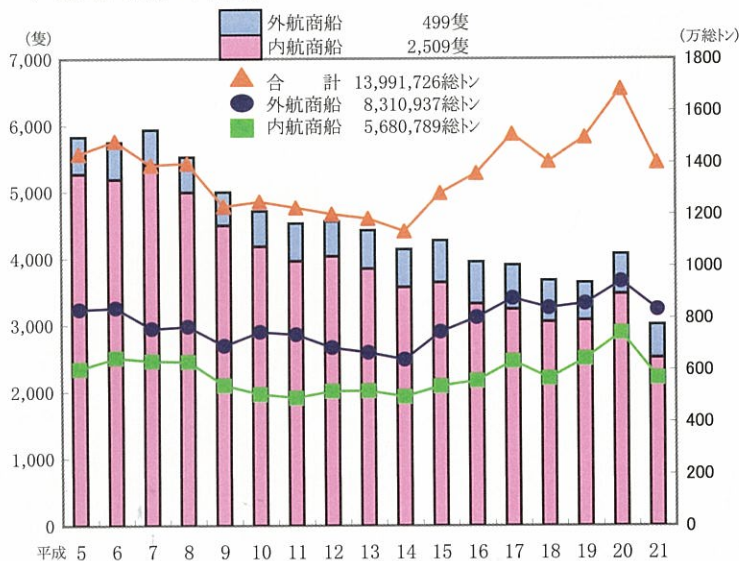

入港船舶と海上出入貨物

平成21年入港船舶隻数

入港商船の推移

平成21年総取扱貨物量構成

平成21年 総取扱量：14,744,695トン

総取扱貨物量の推移

【貿易額(輸出:確報値、輸入:確定値)横浜税関調べ】

平成21年国際コンテナ国別取扱量

※TEU=Twenty-foot Equivalent Units 20フィート換算

国際コンテナ取扱量推移