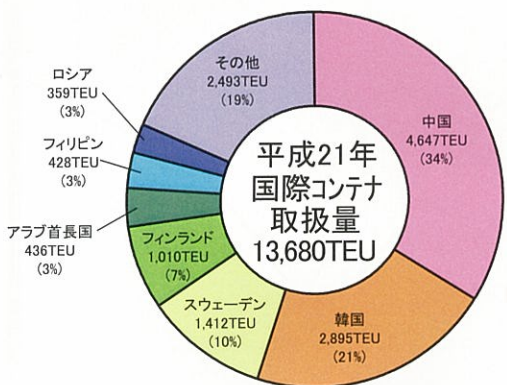

入港船舶と海上出入貨物

平成21年入港船舶隻数

入港商船の推移

平成21年総取扱貨物量構成

平成21年 総取扱量：14,744,695トン

総取扱貨物量の推移

【貿易額(輸出:確報値、輸入:確定値)横浜税関調べ】

平成21年国際コンテナ国別取扱量

※TEU=Twenty-foot Equivalent Units 20フィート換算

国際コンテナ取扱量推移