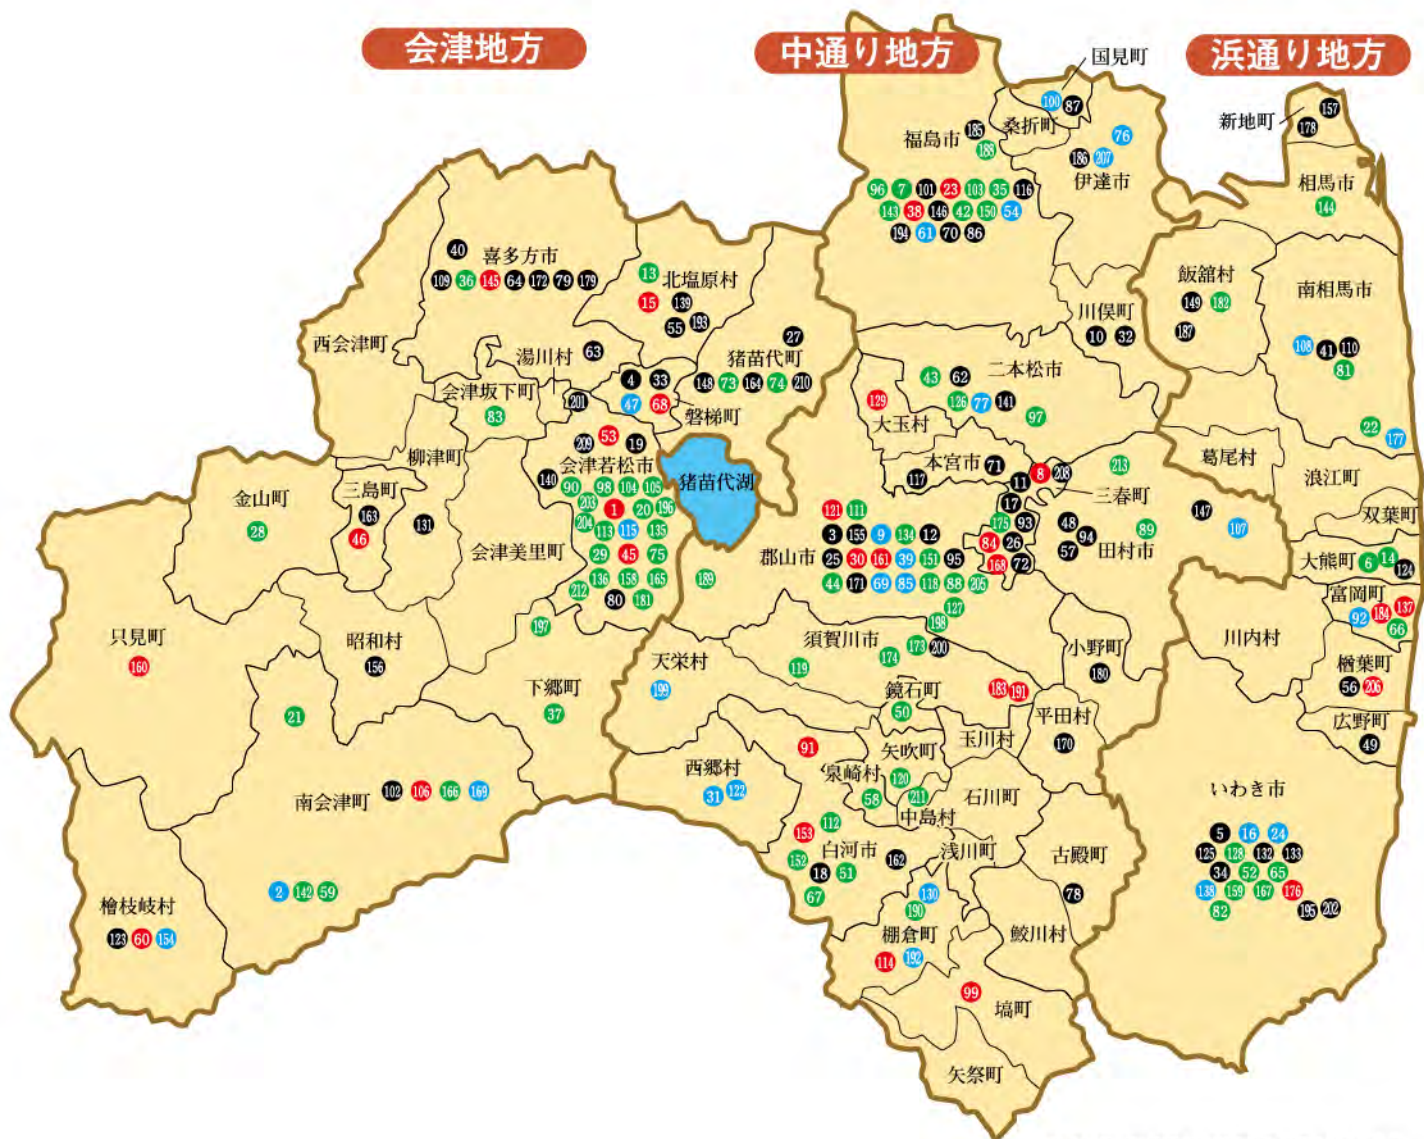

年度	回数	応募件数	建築文化賞	建築文化賞準賞	優秀賞	特別部門賞
16	23	56件	16 三春交流館まほら	15 柏屋	17 太田看護専門学校 18 特別養護老人ホーム よもぎ荘 19 福島県営住宅東桜ガ丘 団地	20 なのはな保育園 21 須賀川市立西袋中学校 屋内運動場 22 秋田山 龍穩院 庫裡・書 院
17	24	68件	16 福島県立いわき光 洋高等学校	17 特別養護老人ホーム 梅の香	18 新地町役場庁舎 19 田原屋菓子店 20 小野町火葬場 「おの悠苑」	21 七日町駅(JR只見線) 22 公営住宅笠石団地
18	25	73件	18 福島エコムスパピ リオン・SUS福島 工場 19 富岡町文化交流セ ンター「学びの森」		20 飯坂支所・飯坂学習セ ンター 21 伊達市役所・保原総合 支所(旧保原町役場) 22 飯館村立飯樋小学校	23 福島片岡鶴太郎美術館 庭園「松鶴苑」 24 郡山市立湖南小学校 25 集いの小径
19	26	63件	19 SUS福島工場社 員寮	20 棚倉の茶界 [Cafe's Bond 141]	21 裏磐梯ビジターセンター 22 福島県消防学校 23 ハニーズ社員寮	24 農業併用住宅(栗城邸) 25 大内の御柱物語 26 郡山市立三穂田中学校 体育館
20	27	56件		20 浦和ルーテル学院 山の上学校	21 須賀川市立仁井田中学校 屋内運動場 22 会津若松市立河東学園 小学校 23 いわき明星大学薬学部棟	24 会津東山温泉 御宿東鳳 25 原瀧・今昔亭 川床 26 特別養護老人ホーム ハーモニーみどりヶ丘
21	28	51件	20 楡葉町立あおぞら こども園	21 御代田コミュニティ センター	22 MARUWA QUARTZ 三春工場 4号棟 23 よつばcafe 24 猪苗代町立緑小学校・屋 内運動場	25 中島村生涯学習センター 「輝ら里」 26 県営住宅八日町団地 27 移の丘のトイレ

第29回福島県建築文化賞表彰式次第

平成23年1月14日
杉妻会館 牡丹の間

1	開	会	挨拶	福島県建築士会会長	松隈 仁吉
2	経	過	報告	福島県土木部長	原 利弘
3	審	査	講評	審査委員長 千葉工業大学教授	古市 徹雄
4	表		彰	福島県建築文化賞 福島県建築文化賞準賞 福島県建築文化賞優秀賞 福島県建築文化賞特別部門賞	
5	主	催	挨拶	福島県知事 福島民報社 代表取締役社長	佐藤 雄平 渡部 世一
6	受	賞	謝辞	猪苗代町長	津金 要雄
7	閉	会	挨拶	福島県建設業協会会長	三瓶 英才

受賞作品の位置図

第1回～第28回

平成23年1月1日現在の市町村名で記載しています。

凡例

- 正賞
- 準賞
- 優秀賞 (奨励賞)
- 特別部門賞 (特別賞)