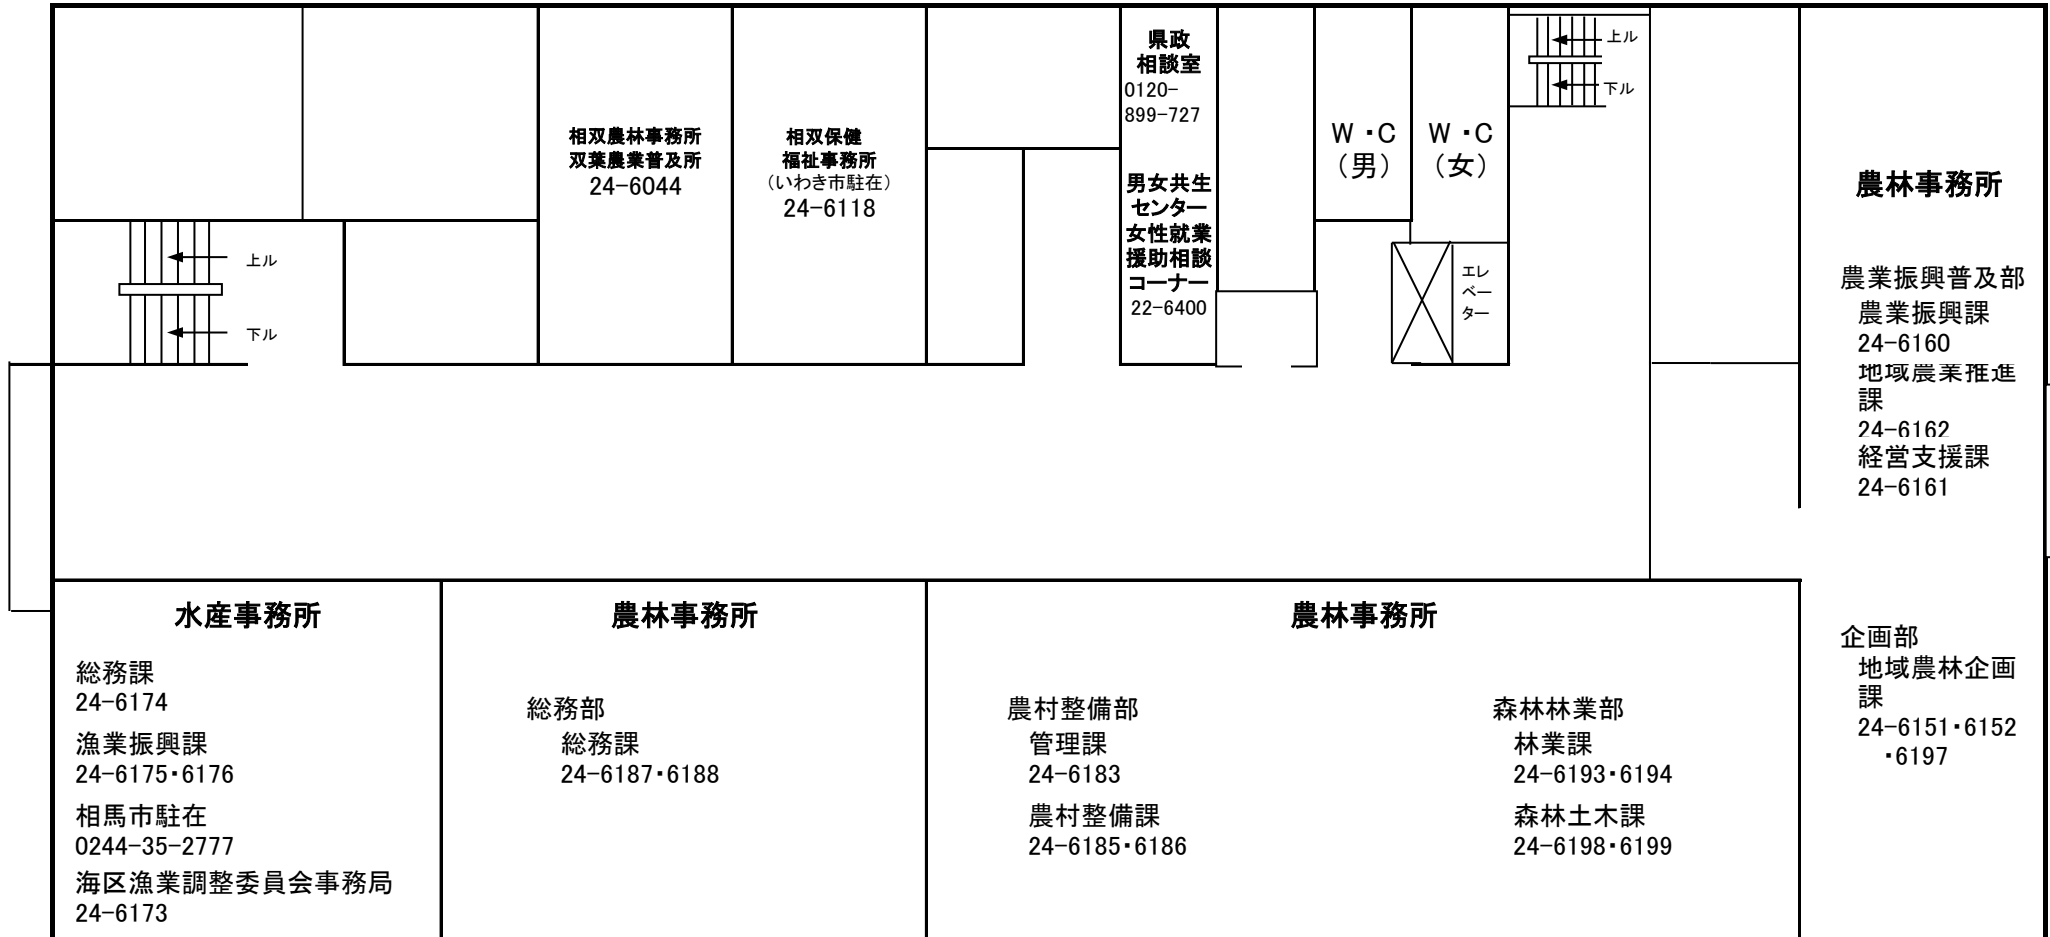

福島県いわき合同庁舎案内図

本庁舎1階

福島県いわき合同庁舎案内図

本庁舎2階

福島県いわき合同庁舎案内図

本庁舎3階

福島県いわき合同庁舎案内図

本庁舎4階

福島県いわき合同庁舎(西分庁舎)案内図

西分庁舎1階

西分庁舎2階

福島県いわき合同庁舎(南分庁舎)案内図

南分庁舎2階

南分庁舎3階