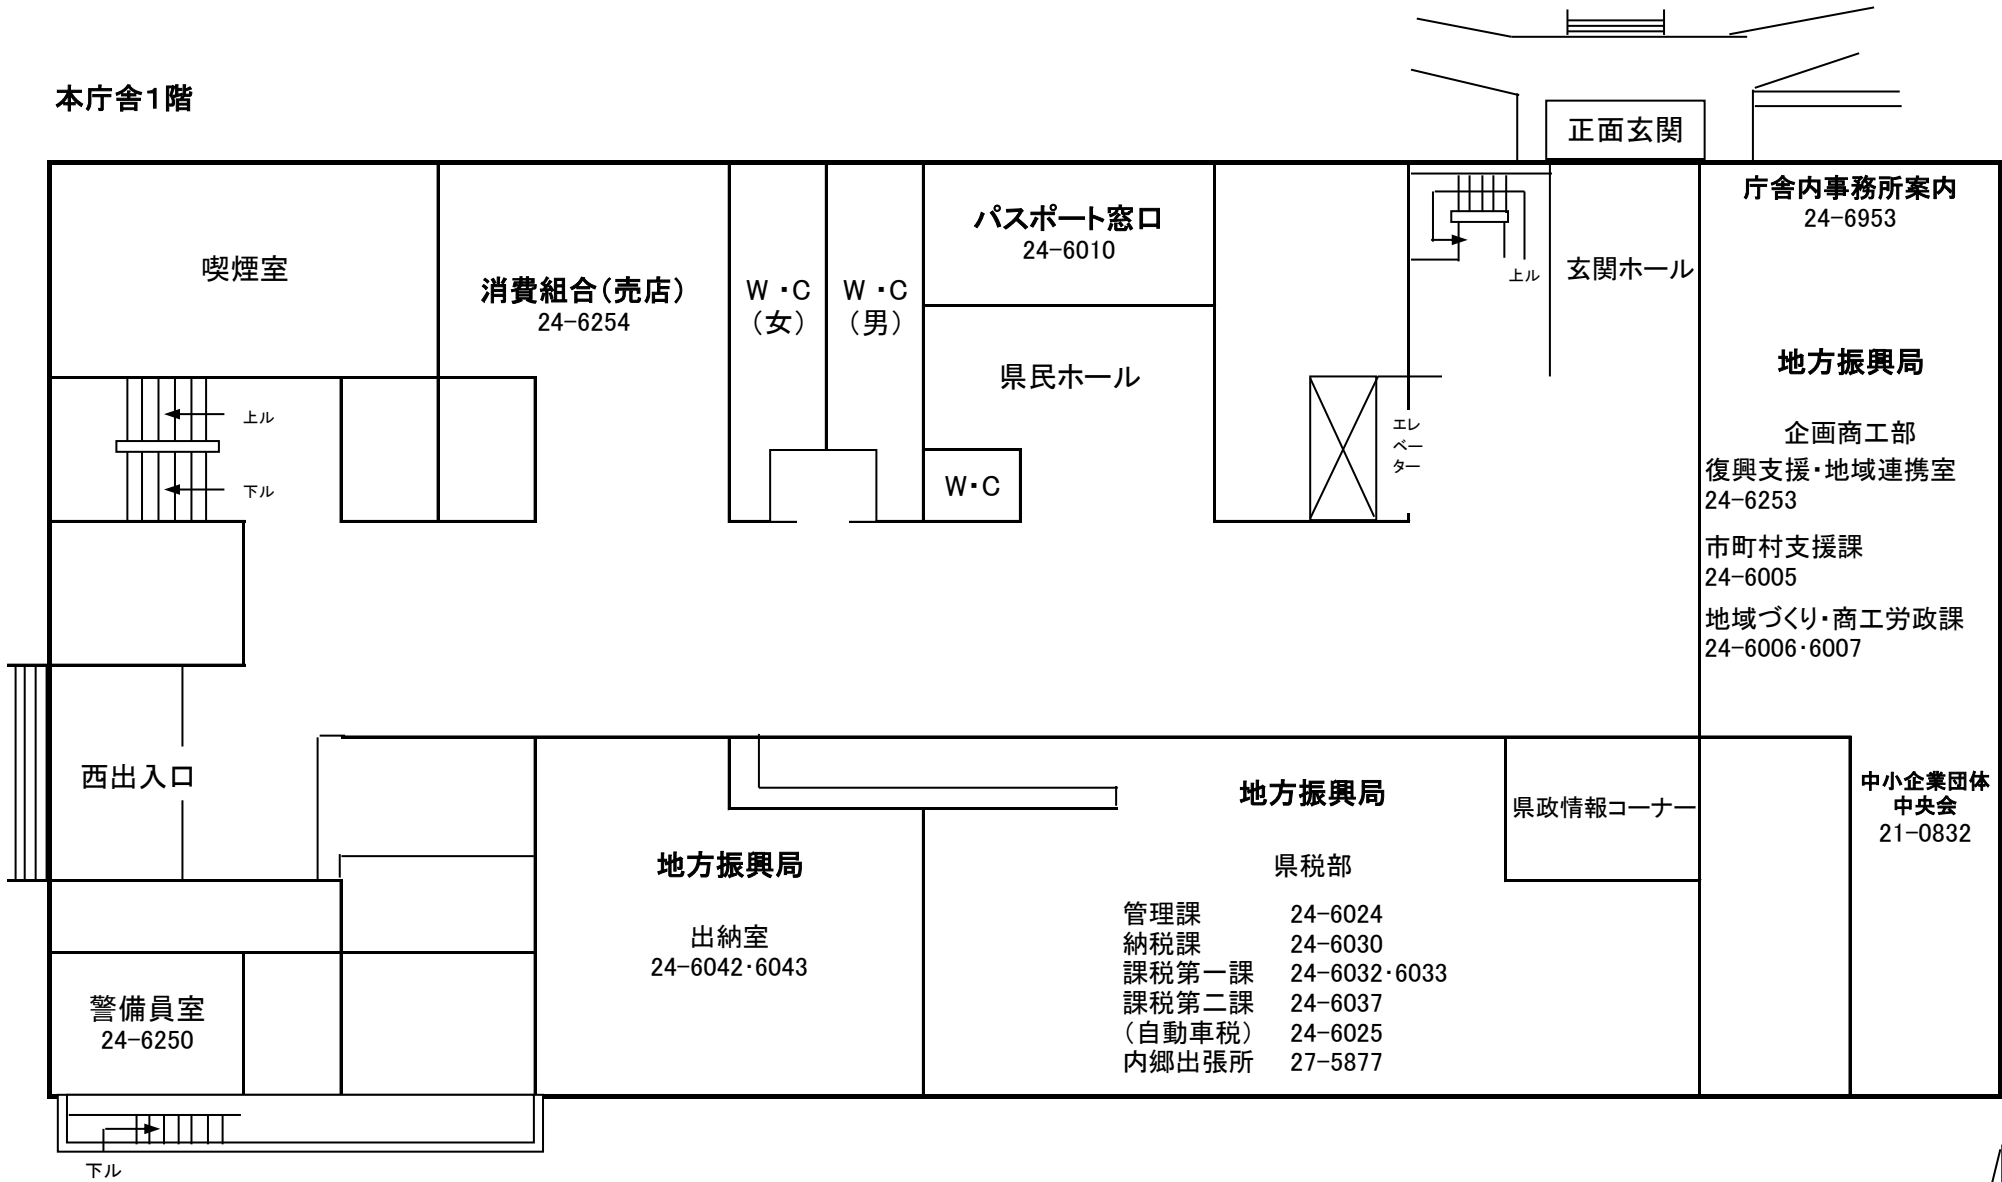

福島県いわき合同庁舎案内図

本庁舎1階

福島県いわき合同庁舎案内図

本庁舎2階

福島県いわき合同庁舎案内図

本庁舎3階

福島県いわき合同庁舎案内図

本庁舎4階

福島県いわき合同庁舎(西分庁舎)案内図

西分庁舎1階

西分庁舎2階

福島県いわき合同庁舎(南分庁舎)案内図

南分庁舎2階

南分庁舎3階