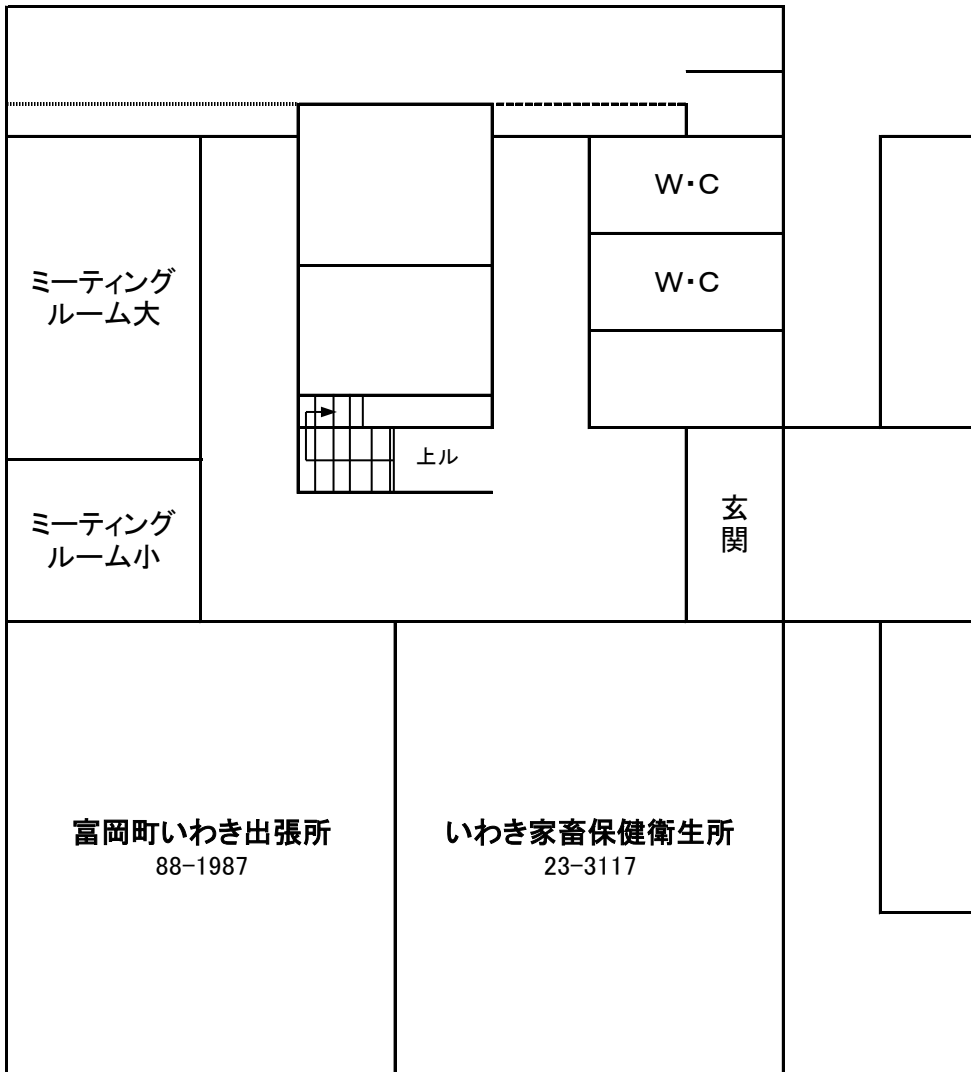

福島県いわき合同庁舎(西分庁舎)案内図

西分庁舎1階

西分庁舎2階

福島県いわき合同庁舎(南分庁舎)案内図

南分庁舎2階

南分庁舎3階