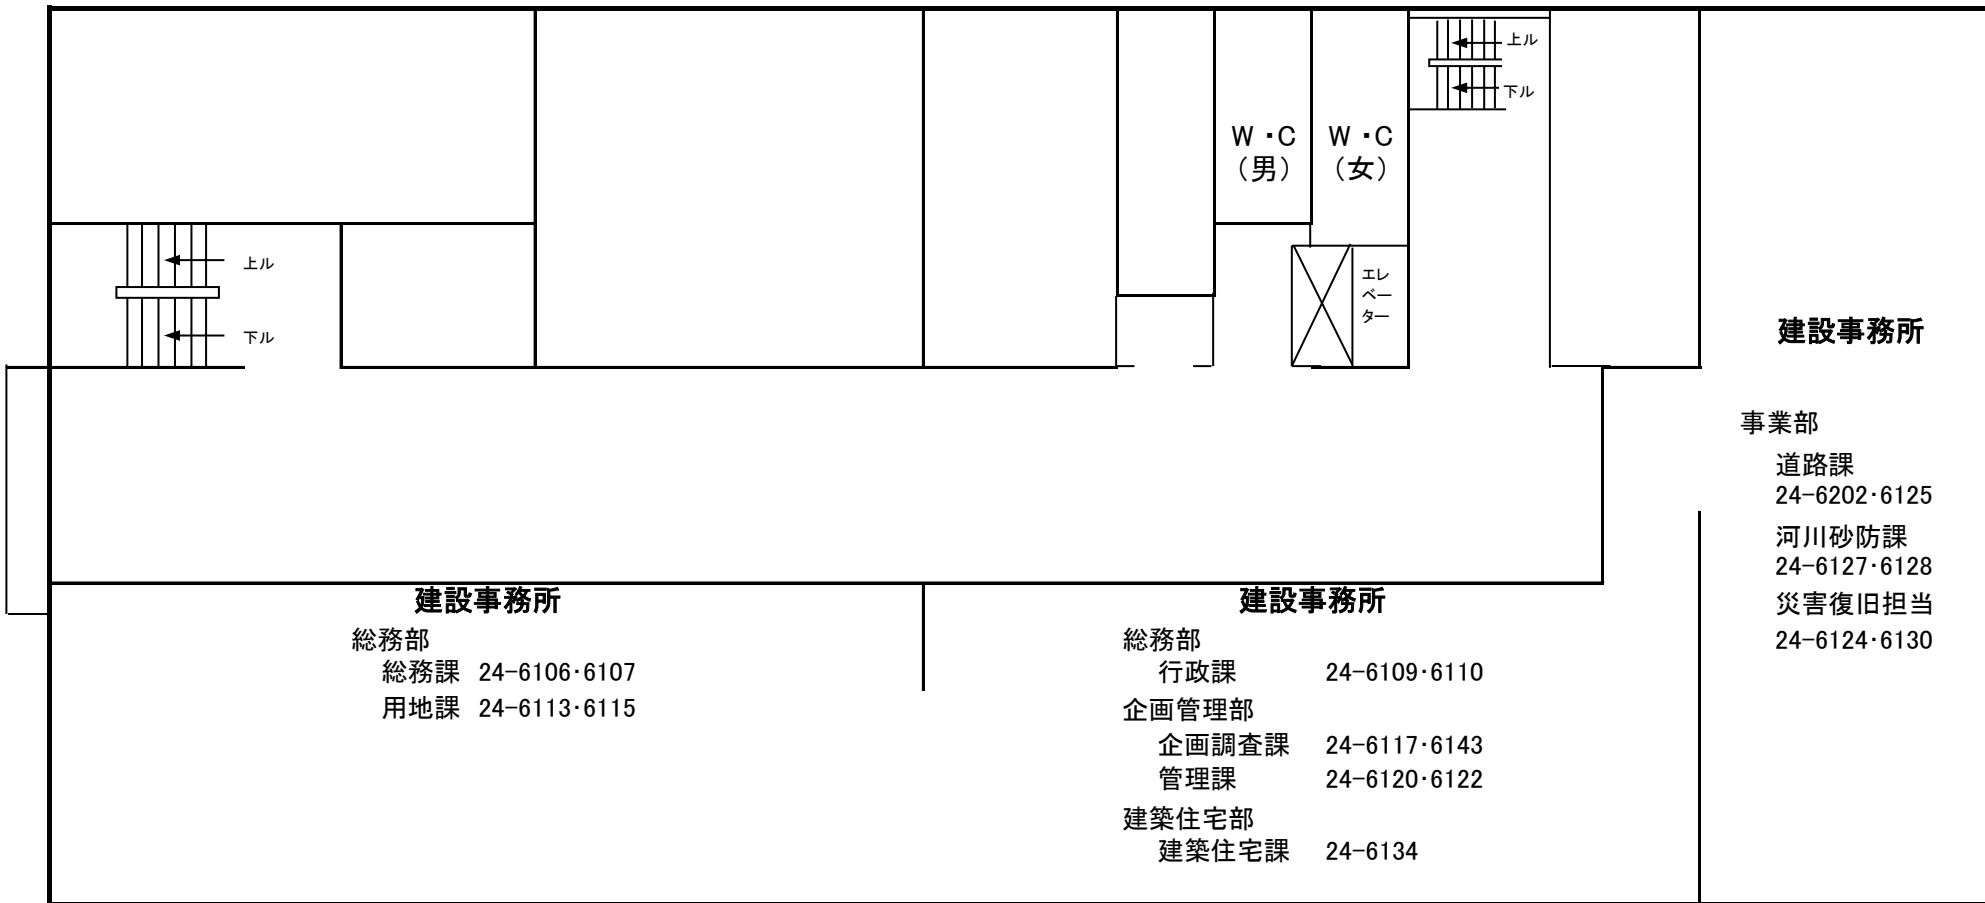

福島県いわき合同庁舎案内図

本庁舎1階

福島県いわき合同庁舎案内図

本庁舎2階

福島県いわき合同庁舎案内図

本庁舎3階

福島県いわき合同庁舎案内図

本庁舎4階

福島県いわき合同庁舎(西分庁舎)案内図

西分庁舎1階

西分庁舎2階

福島県いわき合同庁舎(南分庁舎)案内図

南分庁舎2階

南分庁舎3階