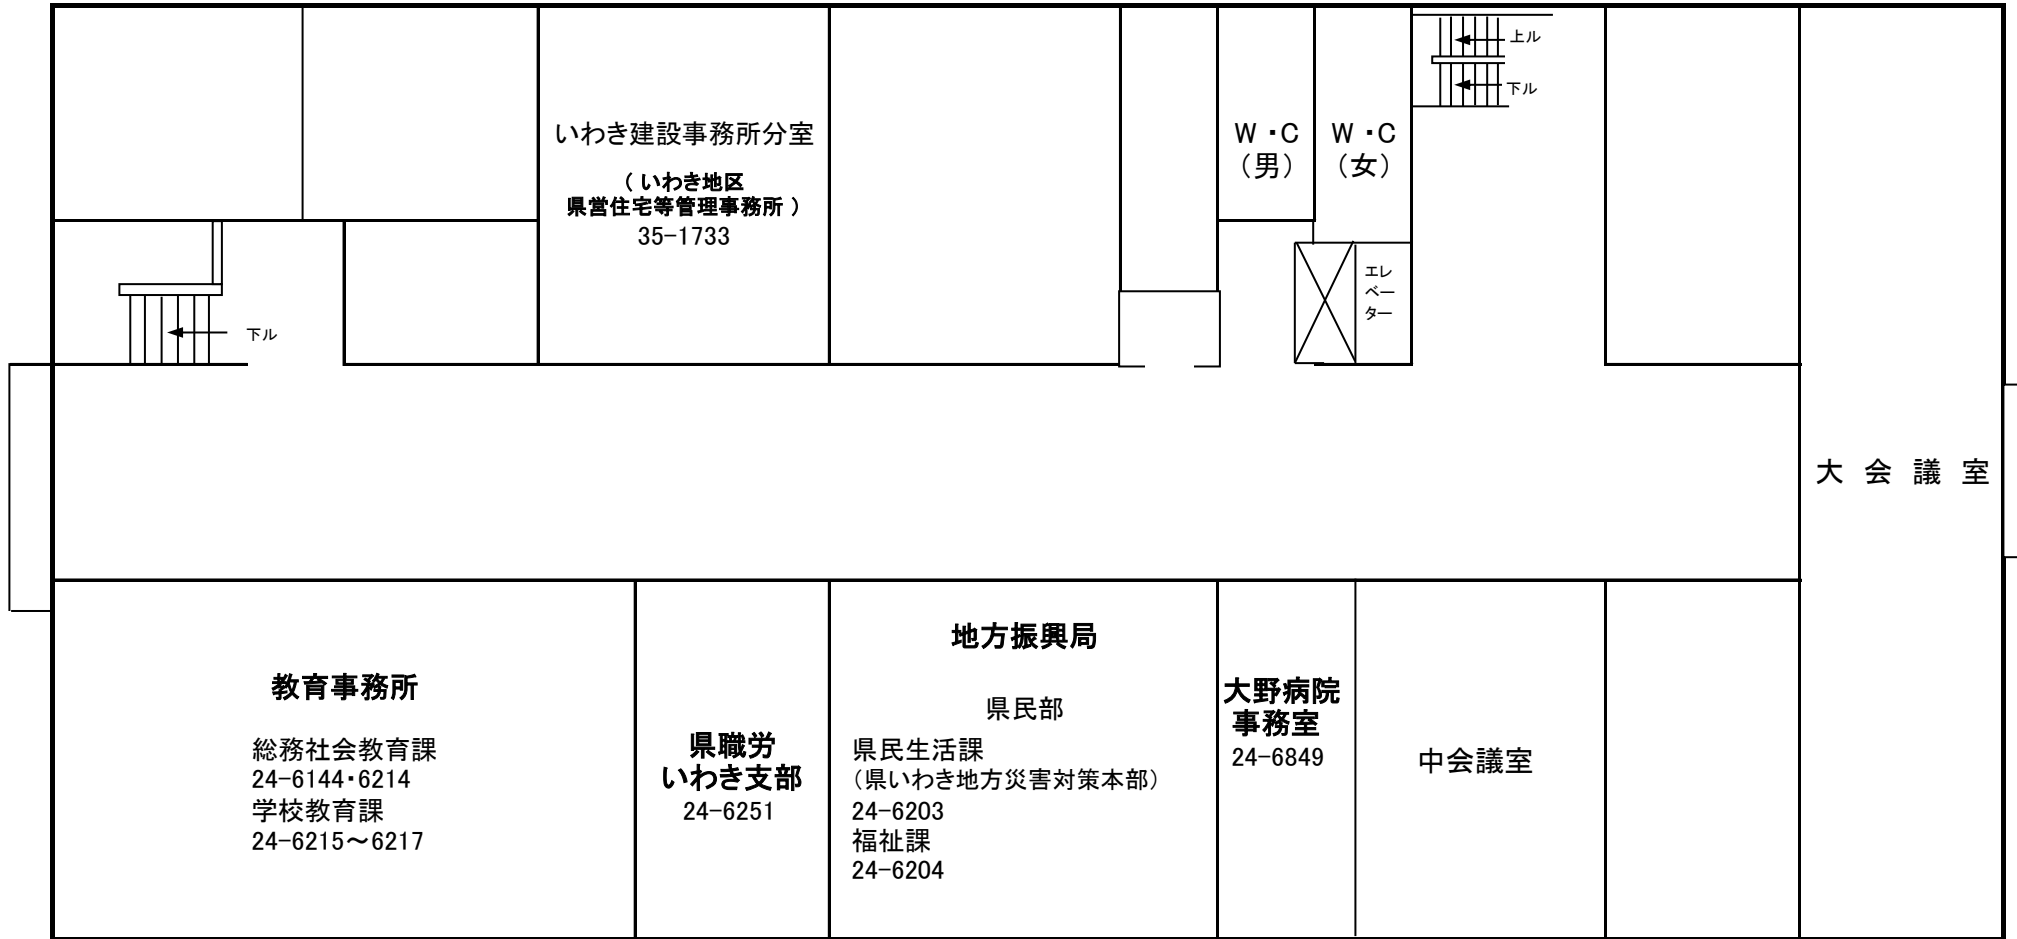

福島県いわき合同庁舎案内図

本庁舎1階

福島県いわき合同庁舎案内図

本庁舎2階

福島県いわき合同庁舎案内図

本庁舎3階

福島県いわき合同庁舎案内図

本庁舎4階

福島県いわき合同庁舎(西分庁舎)案内図

西分庁舎1階

西分庁舎2階

福島県いわき合同庁舎(南分庁舎)案内図

南分庁舎2階

南分庁舎3階