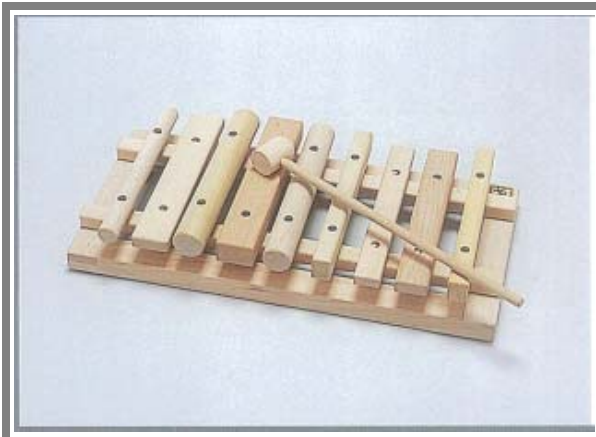

G-8

組みかえもくきん

■ **材質** ブナ・ナラ等広葉樹

■ **規格** W395×D200×H62

●お問い合わせ先
南会津工房「き」
〒967-0026 南会津郡田島町針生字鳥井戸1194-2
TEL 0241-64-2221 FAX 0241-64-2223
メールアドレス ki@haganuma.co.jp
ホームページ <http://www.haganuma.jp/>