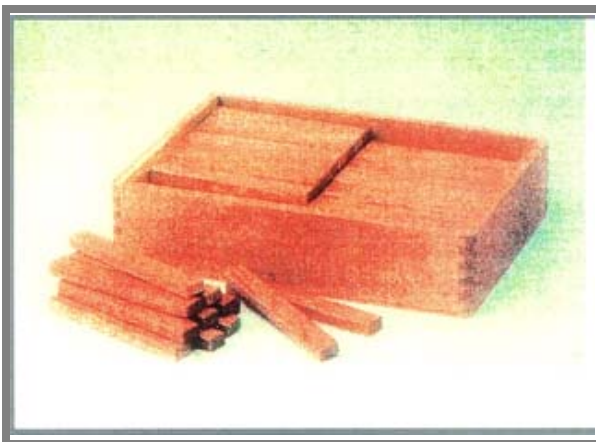

G-14 ナラ棒

■ 材質 ブナ・ナラ等広葉樹

■ 規格 本体外寸:W330×D235×H75
ピース数:100

●お問い合わせ先

南会津工房「き」

〒967-0026 南会津郡田島町針生字鳥井戸1194-2

TEL 0241-64-2221 FAX 0241-64-2223

メールアドレス ki@haganuma.co.jp

ホームページ <http://www.haganuma.jp/>