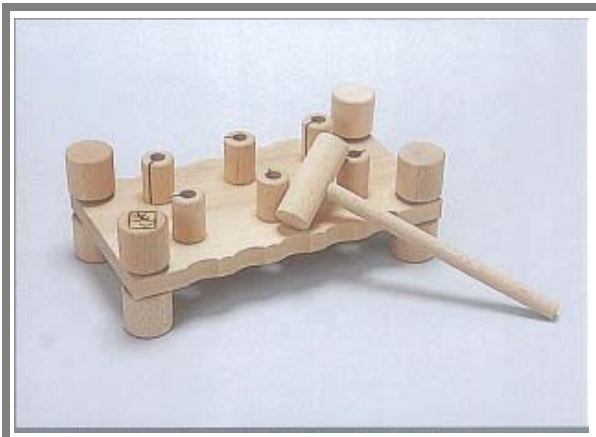

G-7

トンカチあそび

■ **材質** ブナ・ナラ等広葉樹

■ **規格** W280×D145×H100

●お問い合わせ先
南会津工房「き」
〒967-0026 南会津郡田島町針生字鳥井戸1194-2
TEL 0241-64-2221 FAX 0241-64-2223
メールアドレス ki@haganuma.co.jp
ホームページ <http://www.haganuma.jp/>