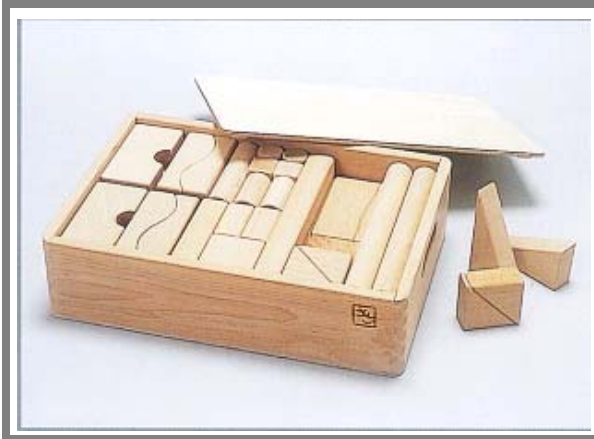

G-4 つみ木

■ 材質 ブナ・ナラ等広葉樹

■ 規格 容器外寸：(大) W355×D245×H95
(小) W300×D245×H75
ピース数：(大) 53 (小) 31

●お問い合わせ先
南会津工房「き」
〒967-0026 南会津郡田島町針生字鳥井戸1194-2
TEL 0241-64-2221 FAX 0241-64-2223
メールアドレス ki@haganuma.co.jp
ホームページ <http://www.haganuma.jp/>