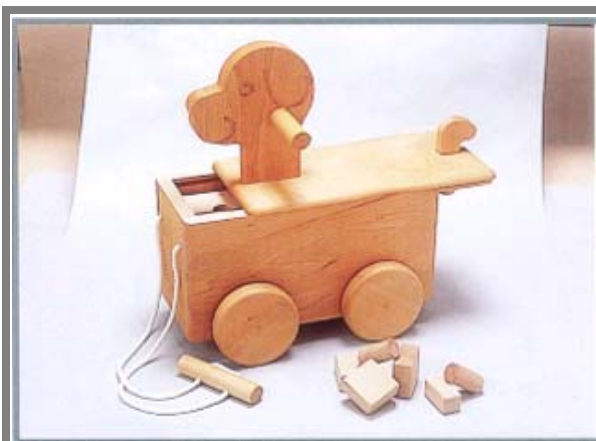

■ 材質 ブナ・ナラ等広葉樹

■ 規格 ー

●お問い合わせ先

南会津工房「き」

〒967-0026 南会津郡田島町針生字鳥井戸1194-2

TEL 0241-64-2221 FAX 0241-64-2223

メールアドレス ki@haganuma.co.jp

ホームページ <http://www.haganuma.jp/>