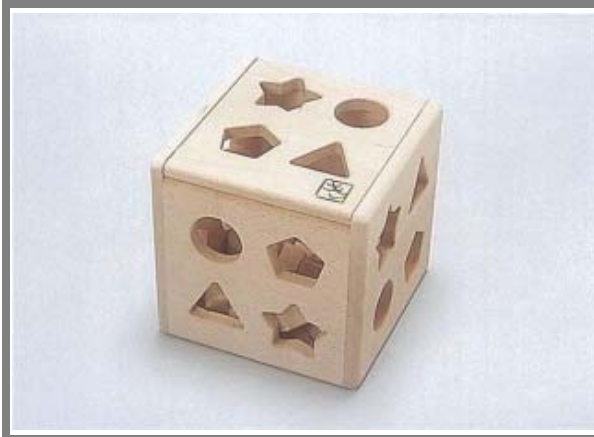

メールアドレス ki@haganuma.co.jp

ホームページ <http://www.haganuma.jp/>

G-10

パズルボックス

■ 材質 ブナ・ナラ等広葉樹

■ 規格 本体外寸:W170×D170×H170  
ピース数:16(4種類、各4個)

●お問い合わせ先

南会津工房「き」