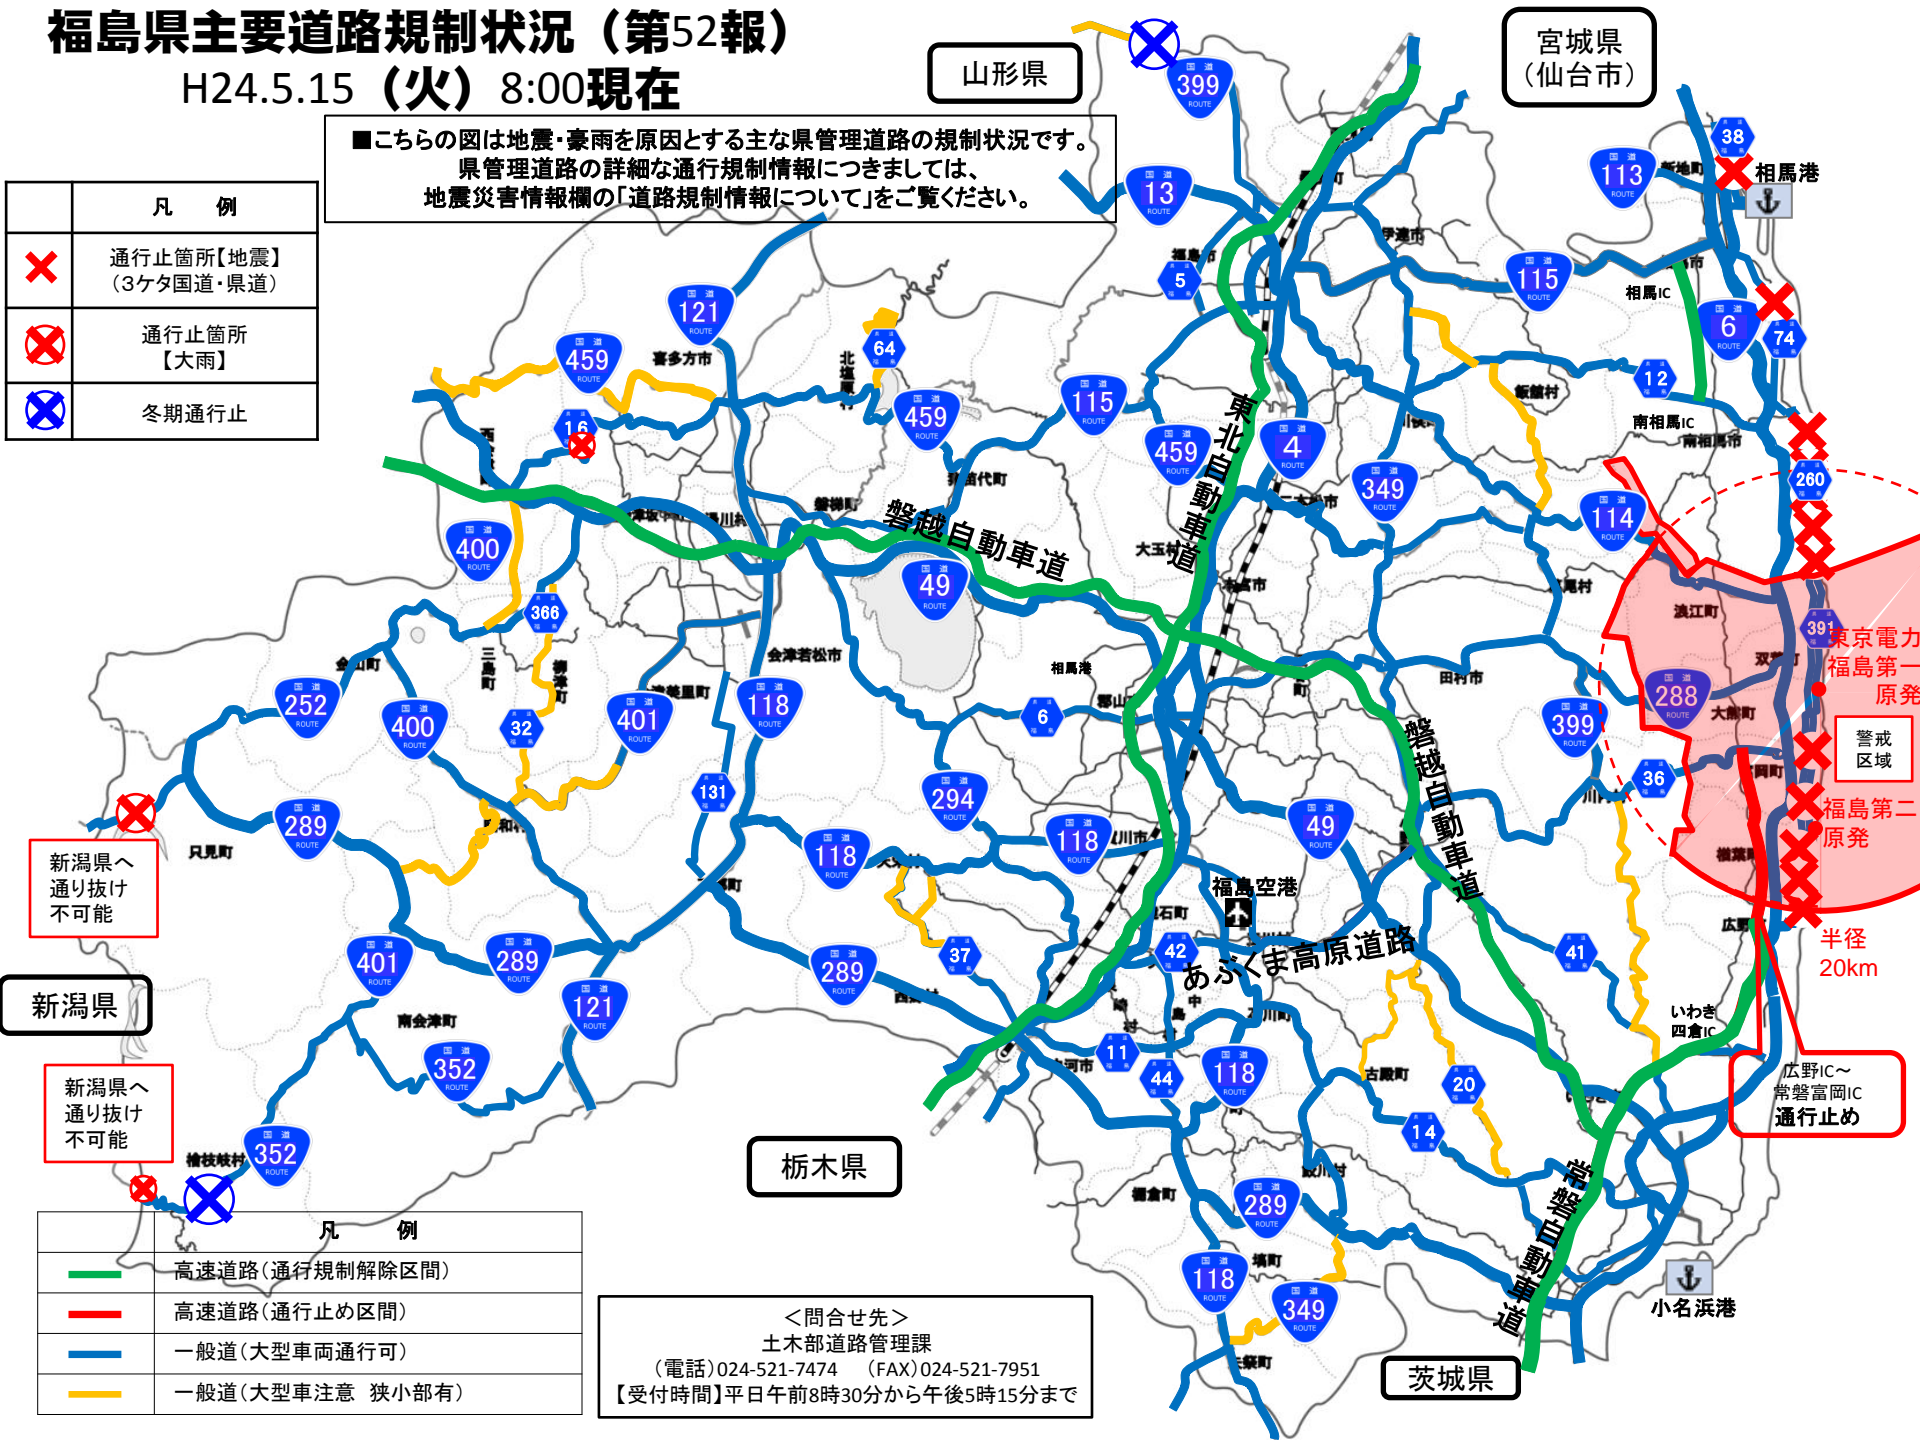

# 福島県主要道路規制状況 (第52報)

H24.5.15 (火) 8:00現在

■こちらの図は地震・豪雨を原因とする主な県管理道路の規制状況です。  
 県管理道路の詳細な通行規制情報につきましては、  
 地震災害情報欄の「道路規制情報について」をご覧ください。

凡 例	
	通行止箇所【地震】 (3ヶ夕国道・県道)
	通行止箇所【大雨】
	冬期通行止

新潟県へ  
通り抜け  
不可能

新潟県

新潟県へ  
通り抜け  
不可能

凡 例	
	高速道路(通行規制解除区間)
	高速道路(通行止め区間)
	一般道(大型車両通行可)
	一般道(大型車注意 狭小部有)

<問合せ先>  
 土木部道路管理課  
 (電話)024-521-7474 (FAX)024-521-7951  
 【受付時間】平日午前8時30分から午後5時15分まで

警戒区域  
 東京電力  
 福島第一  
 原発  
 福島第二  
 原発  
 半径  
 20km

広野IC~  
常磐富岡IC  
通行止め