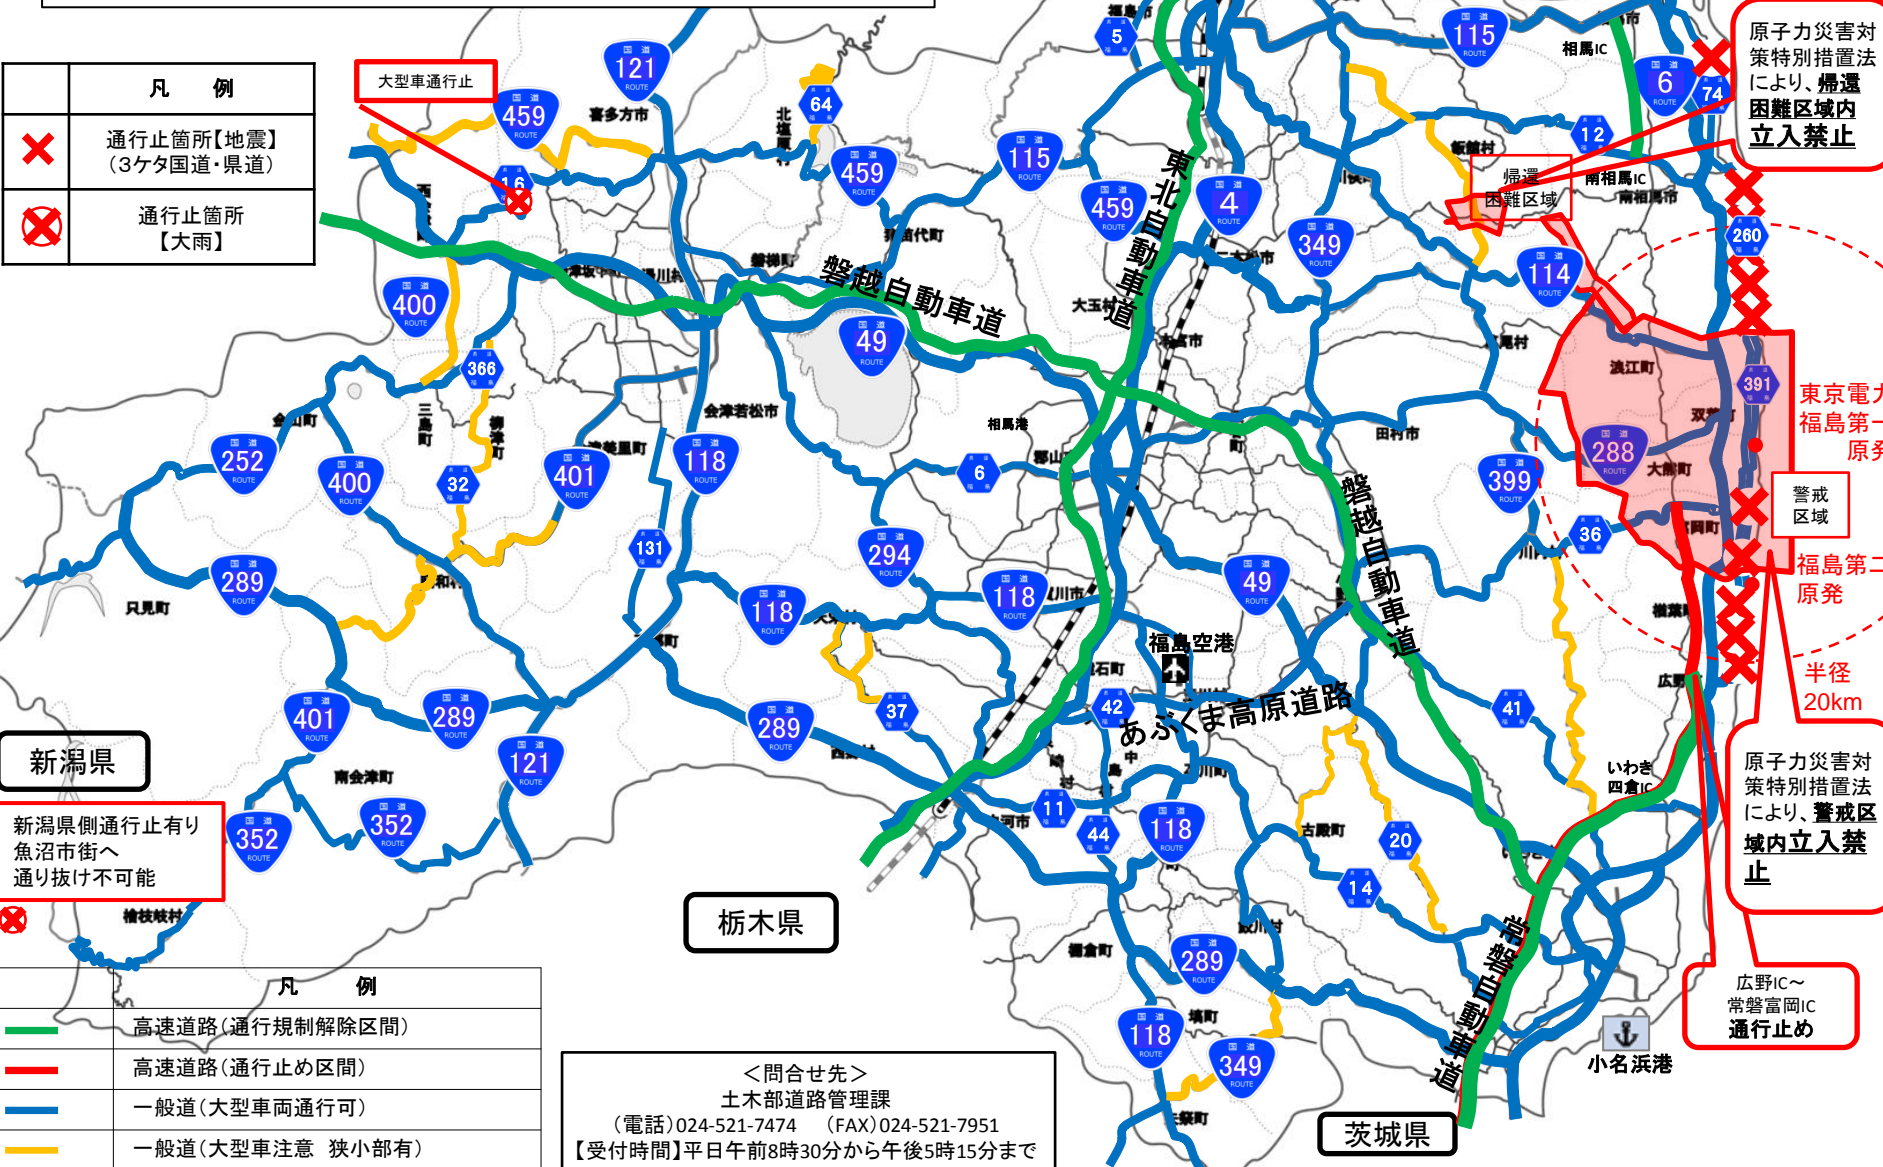

福島県主要道路規制状況 (第57報)

H24.8.10 (金) 00:00現在

■こちらの図は地震・豪雨を原因とする主な県管理道路の規制状況です。
 県管理道路の詳細な通行規制情報につきましては、
 「福島県 道路通行規制情報」

(<http://www.pref.fukushima.jp/douro/kisei/kisei-map.htm>)をご覧ください。

凡 例	
	通行止箇所【地震】 (3ヶヶ国道・県道)
	通行止箇所【大雨】

新潟県
 新潟県側通行止有り
 魚沼市街へ
 通り抜け不可能

凡 例	
	高速道路(通行規制解除区間)
	高速道路(通行止め区間)
	一般道(大型車両通行可)
	一般道(大型車注意 狭小部有)

<問合せ先>
 土木部道路管理課
 (電話)024-521-7474 (FAX)024-521-7951
 【受付時間】平日午前8時30分から午後5時15分まで

原子力災害対策特別措置法により、**帰還困難区域内立入禁止**

東京電力福島第一原発
 警戒区域
 福島第二原発
 半径20km

原子力災害対策特別措置法により、**警戒区域内立入禁止**

広野IC~常磐富岡IC
通行止め

大型車通行止

山形県

宮城県
(仙台市)

新潟県

栃木県