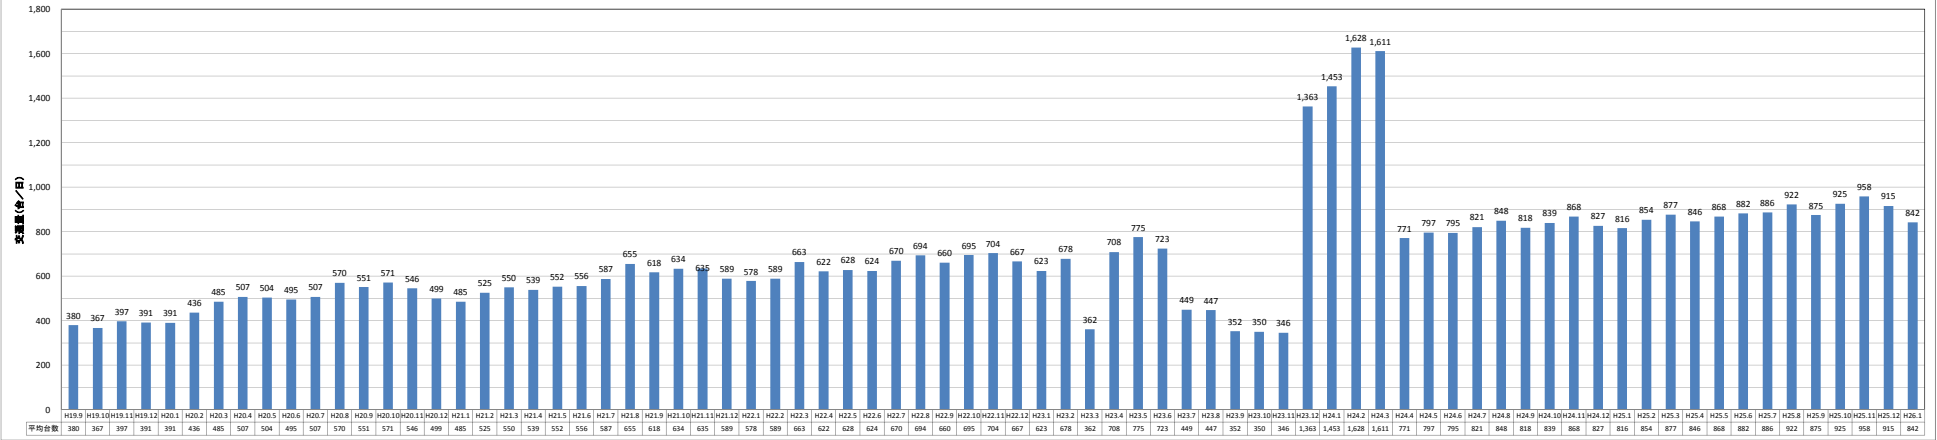

### 鏡石スマートIC交通量

平均台数 380 367 397 391 391 436 485 507 504 495 507 570 551 571 546 499 485 525 550 539 552 556 587 655 618 634 635 589 578 589 663 622 628 624 670 694 660 695 704 667 623 678 362 708 775 723 449 447 352 350 346 1,363 1,453 1,628 1,611 771 797 795 821 848 818 839 868 827 816 854 877 846 868 882 886 922 875 925 958 915 842