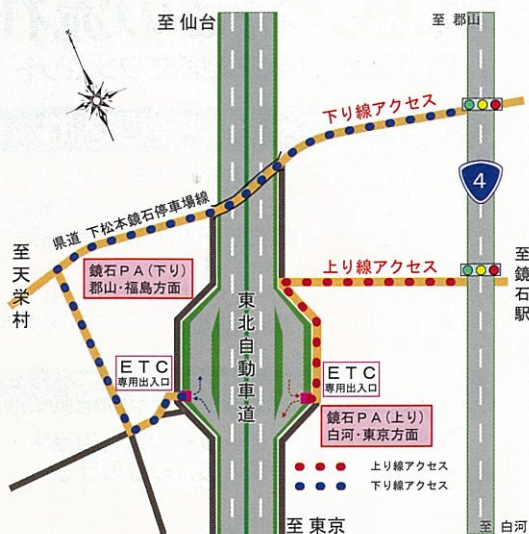

車載器を取り付ける

車載器は自動車ディーラーやカー用品店・自動車整備工場などで購入し、取り付けることができます。

セットアップ

車載器には車両情報をインプットする必要があります。

これは車両タイプごとに適正な料金をお支払いいただくために採用されたシステムで、ひとつの車載器を複数の車両で共有することはできません。自動車ディーラーやカー用品店・自動車整備工場などセットアップ店でセットアップできます。

お問い合わせ

鏡石スマートIC社会実験協議会

福島県鏡石町 都市建設課

☎0248-62-2116

<http://www.pref.fukushima.jp/douro/kagamiisi/>

鏡石 スマートIC 社会実験

東北自動車道

鏡石スマートIC
ETC専用出入口

福島県

鏡石スマートIC社会実験協議会

鏡石スマートIC社会実験

国土交通省では、建設費や管理費を節減できるスマートICを導入するにあたり、その効果や課題を検証するためETC専用の仮出入口を設置し、実際に車両を通行させる実験を全国で実施しています。

鏡石スマートIC 利用上の注意

- 1 一旦停止型のETCになっていますので、ゲートの前では必ず一旦停止してください。
- 2 ETCカードを車載器に確実に挿入してご利用下さい。
- 3 スマートICの前後に設置してある看板や路面表示の内容に従って安全にご利用下さい。

社会実験の概要

利用
時間

24時間

利用
対象車

ETCカードと
車載器を搭載した
車長6mまでの車両

※普通車、軽・二輪等限定(けん引車は通行できません)

鏡石スマートIC利用により
福島空港へのアクセスが
大変便利になります

福島空港